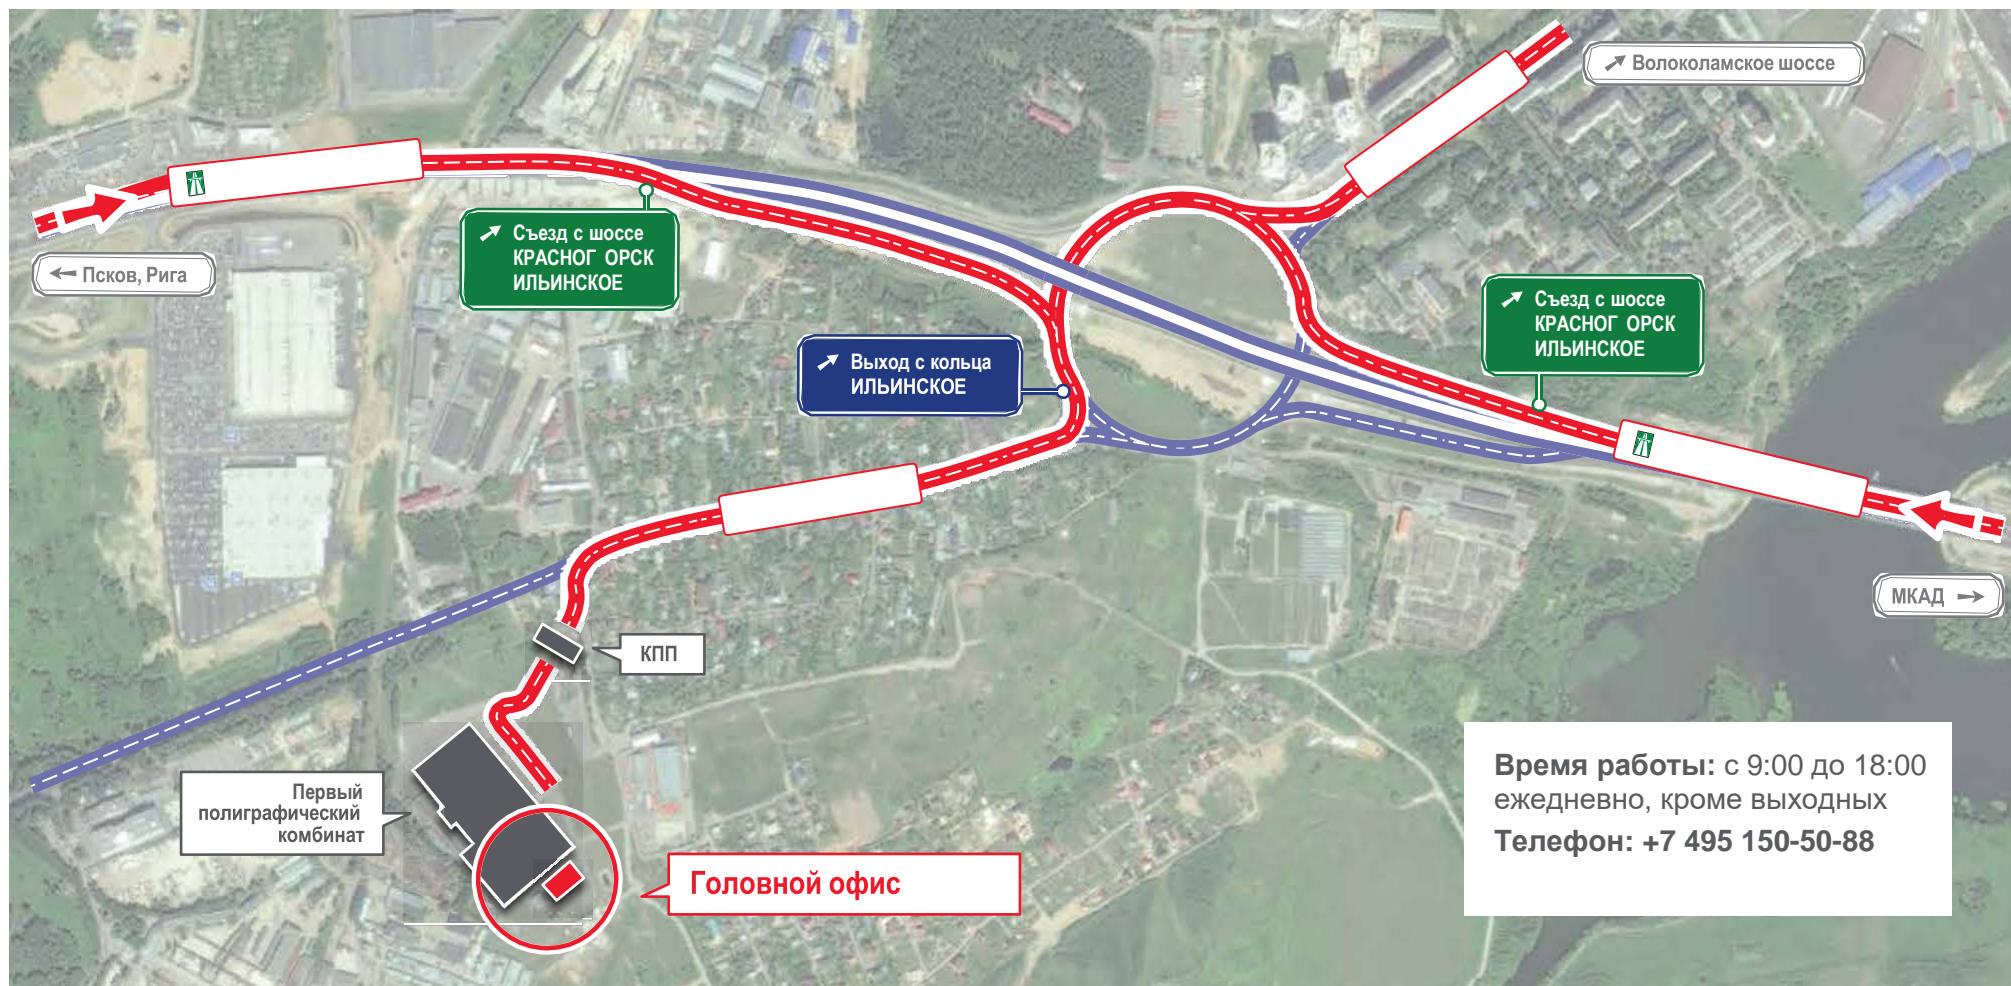

Головной офис ООО «ОктоПринт Сервис»

Московская область, Красногорск, Ильинское шоссе, 4 км, стр. 55. Территория Первого полиграфического комбината
Координаты: 55.795311, 37.306451

ВНИМАНИЕ! На территории ППК действует пропускная система. Не забудьте заранее заказать пропуск через сотрудника компании!

Правила проезда

Проезд на автомобиле:

В навигаторе укажите координаты **55.795311, 37.306451** или введите "Первый Полиграфический комбинат".

На круге сверните на 4-й съезд на А106, поверните налево, пункт назначения будет справа.