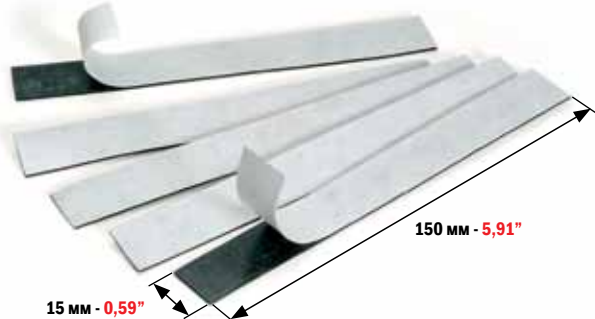

SPEEDMASTER 52 CD/74 CD/75 XL
SPEEDMASTER 102 CD NEW/105 XL/142XL/162 XL

КОД CODE	SPEEDMASTER	LUNGHEZZA LENGTH	INCH
5071	52 - CD	мм 550	21,65"
5072	74 CD / 75 XL	мм 777	30,59"
5073	102 CD / 105 XL	мм 1070	42,13"
5077	142 XL		
5078	162 XL		

90 мм - 3,54"

ПЛЕНКА ДЛЯ ЗАЩИТЫ ЭКСЦЕНТРИКОВ ДЛЯ:
BI-ADHESIVE UNDERLINER PROTECTIVE FOIL FOR:

HEIDELBERG WEB 8/WEB 12/WEB 16
HARRIS M1000/M130/M600

РОЛИК 25 М
ROLLS OF 25 M (22,86 YDS.)

КОД
CODE

5076

15 мм - 0,59"

ДВУСТОРОННИЙ СКОТЧ ФОРМАТНЫЙ
BI-ADHESIVE DUCT INSULATING STRIPS

УПАКОВКА 10 ШТ.
10 PCS PACKET

КОД
CODE

5082

15 мм - 0,59"

ДВУСТОРОННИЙ СКОТЧ “УСИЛЕННЫЙ”
“STRONG” BI-ADHESIVE FOR INK DUCT BLOCKS

РОЛИК 25 М
ROLLS OF 25 M (22,86 YDS.)