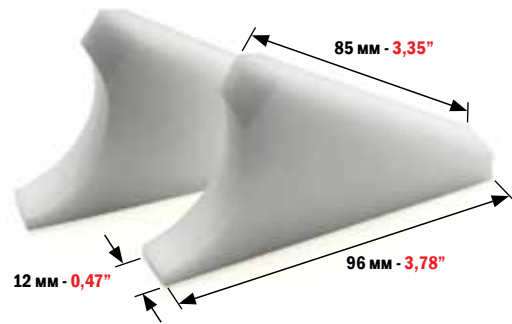

ЩЕЧКИ В КИПСЕЙКУ ДЛЯ:
INK DUCT END BLOCKS FOR:
HEIDELBERG QUICKMASTER 46

УПАКОВКА 2 ШТ.
PACKET: ONE PAIR

КОД
CODE

5107