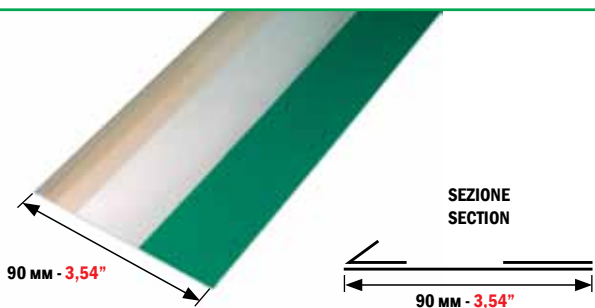

КОРОБКА 12 ШТ. - BOX OF 12 PCS

ПЛЕНКА ДЛЯ ЗАЩИТЫ ЭКСЦЕНТРИКОВ, ФОРМАТНАЯ ДЛЯ:
SPECIAL SHAPED BI-ADHESIVE UNDERLINER FOIL FOR:

SPEEDMASTER 52 CD/74 CD/75 XL
SPEEDMASTER 102 CD NEW/105 XL/142XL/162 XL

КОД CODE	SPEEDMASTER	LUNGHEZZA LENGTH	INCH
5071	52 - CD	мм 550	21,65"
5072	74 CD / 75 XL	мм 777	30,59"
5073	102 CD / 105 XL	мм 1070	42,13"
5077	142 XL		
5078	162 XL		

90 мм - 3,54"