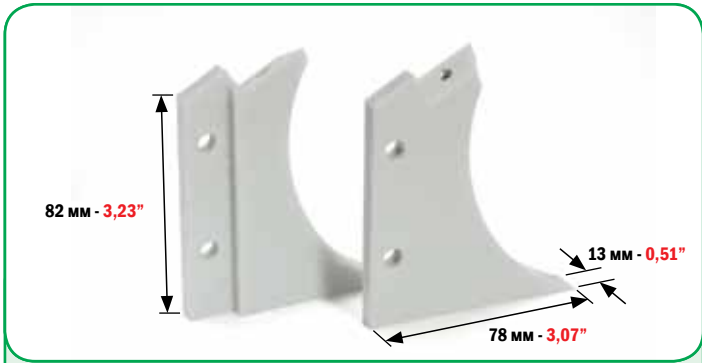

ЩЕЧКИ В КИПСЕЙКУ ДЛЯ:
INK DUCT END BLOCKS FOR:
HEIDELBERG WEB 8/12/16

УПАКОВКА: 2 ШТ.
PACKET: ONE PAIR

КОД
CODE

5131