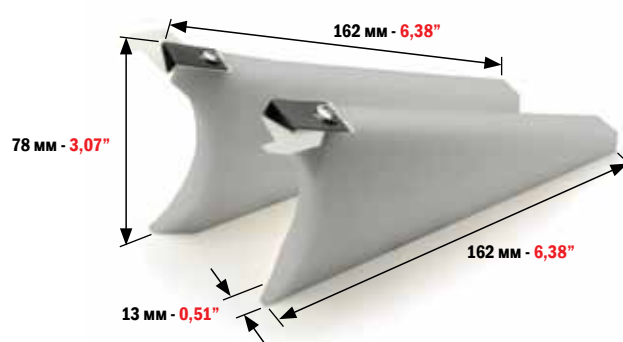

ЩЕЧКИ В КИПСЕЙКУ В КОМПЛЕКТЕ С ОТСЕКАТЕЛЯМИ КРАСКИ ДЛЯ:
COMPLETE INK DUCT END BLOCKS FOR:

HEIDELBERG
SPEEDMASTER 72/75 XL/102/102 CD/105 XL

УПАКОВКА: 2 ШТ.
PACKET: ONE PAIR

КОД
CODE

5125