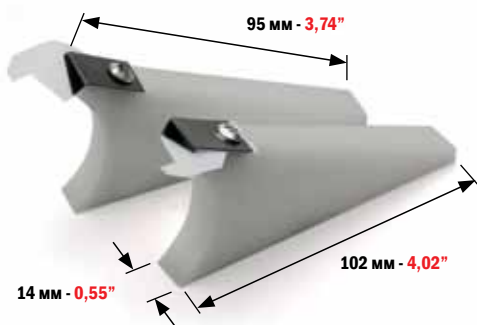

ЩЕЧКИ В КИПСЕЙКУ ДЛЯ:
INK DUCT END BLOCKS FOR:

HEIDELBERG SPEEDMASTER 52
VECCHIO MODELLO - OLD MODEL (FINO AL/UP TO/HASTA EL. 1998)

УПАКОВКА: 2 ШТ.
PACKET: ONE PAIR

КОД
CODE

5113