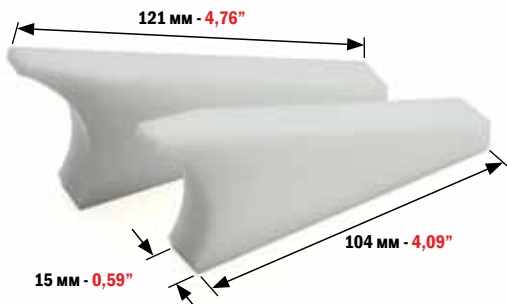

ЩЕЧКИ В КИПСЕЙКУ ДЛЯ:
INK DUCT END BLOCKS FOR:
HEIDELBERG QUICKMASTER 46-DI

УПАКОВКА: 2 ШТ.
PACKET: ONE PAIR

КОД
CODE

5108