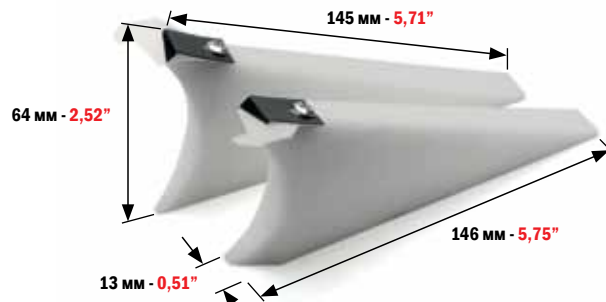

ЩЕЧКИ В КИПСЕЙКУ В КОМПЛЕКТЕ С ОТСЕКАТЕЛЯМИ КРАСКИ ДЛЯ:
COMPLETE INK DUCT END BLOCKS FOR:

HEIDELBERG SPEEDMASTER 74

УПАКОВКА: 2 ШТ.
PACKET: ONE PAIR

КОД
CODE

5120