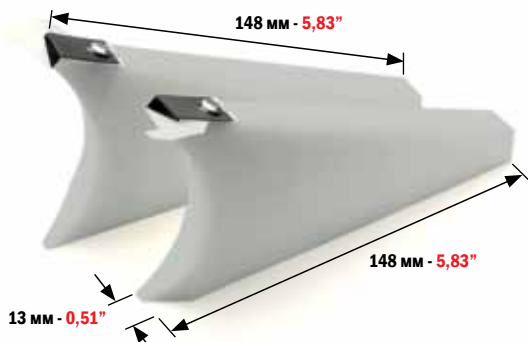

ЩЕЧКИ В КИПСЕЙКУ В КОМПЛЕКТЕ С ОТСЕКАТЕЛЯМИ КРАСКИ ДЛЯ:
COMPLETE INK DUCT END BLOCKS FOR:

HEIDELBERG SPEEDMASTER 74 CD
PRINTMASTER 74

УПАКОВКА: 2 ШТ.
PACKET: ONE PAIR

КОД
CODE

5119