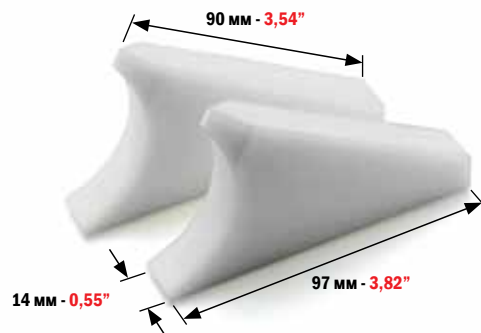

ЩЕЧКИ В КИПСЕЙКУ ДЛЯ:
INK DUCT END BLOCKS FOR:
HEIDELBERG GTO 52
SENZA/WITHOUT/SIN: "CPTRONIC"

УПАКОВКА: 2 ШТ.
PACKET: ONE PAIR

КОД
CODE

5109