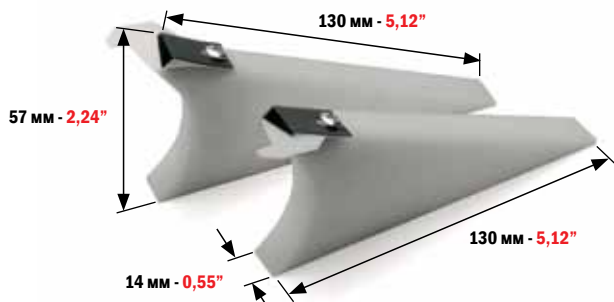

ЩЕЧКИ В КИПСЕЙКУ В КОМПЛЕКТЕ С ОТСЕКАТЕЛЯМИ КРАСКИ ДЛЯ:
COMPLETE INK DUCT END BLOCKS FOR:

HEIDELBERG MO

УПАКОВКА: 2 ШТ.
PACKET: ONE PAIR

КОД
CODE

5115