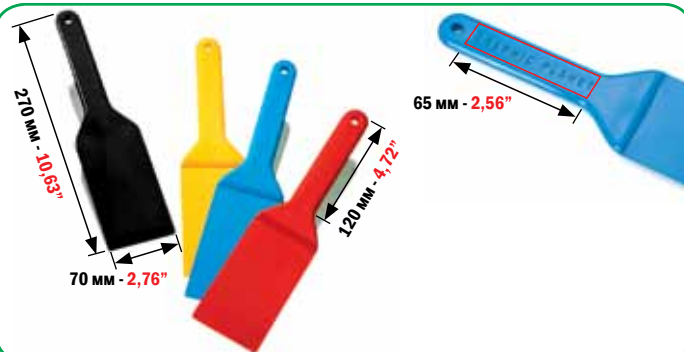

КОД
CODE

5080

ВСПЕНЕННЫЙ СКОТЧ TESAMOL
TESAMOL TAPE FOR INK DUCT FOILS

РОЛЬ 10 М
ROLLS OF 10 M (9.144 YDS.)

КОД
CODE

5070

ШПАТЕЛИ ПЛАСТИКОВЫЕ ДЛЯ "СРС" DUCT
PLASTIC INK SPATULAS FOR "CPC" DUCT

УПАКОВКА СОДЕРЖИТ 4 ШПАТЕЛЯ
(ЖЕЛТЫЙ КРАСНЫЙ СИНИЙ ЧЕРНЫЙ)
BOXES CONTAIN 4 SPATULAS
(YELLOW RED BLUE BLACK)

КОД
CODE

5095

РЕАЛЬНЫЙ РАЗМЕР - REAL SIZE

ПЛАСТИКОВЫЙ ОТСЕКАТЕЛЬ КРАСКИ В КИПСЕЙКУ ДЛЯ:
LATERAL CLEANING SCRAPER FOR INK DUCT ROLLER FOR:

HEIDELBERG QUICKMASTER/GT052/SORD/SO/MO
SPEEDMASTER 52/72/74/102

УПАКОВКА 50 ШТ,
50 PCS PACKET