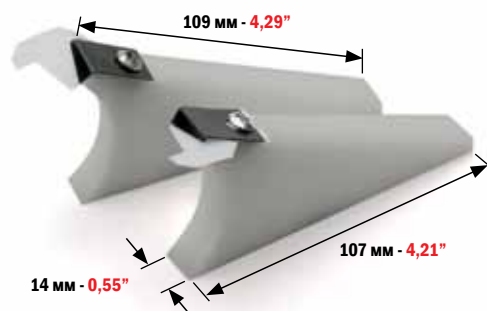

КОД
CODE

5112

ЩЕЧКИ В КИПСЕЙКУ ДЛЯ:
INK DUCT END BLOCKS FOR:

HEIDELBERG SPEEDMASTER 52
VECCHIO MODELLO - OLD MODEL (FINO AL/UP TO/HASTA EL. 1998)

УПАКОВКА: 2 ШТ.
PACKET: ONE PAIR

КОД
CODE

5113

ЩЕЧКИ В КИПСЕЙКУ В КОМПЛЕКТЕ С ОТСЕКАТЕЛЯМИ КРАСКИ ДЛЯ:
COMPLETE INK DUCT END BLOCKS FOR: