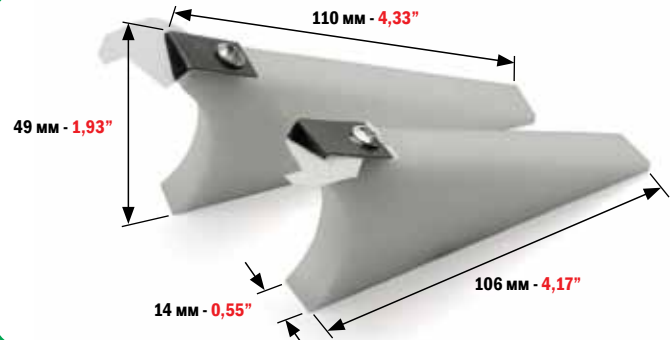

ЩЕЧКИ В КИПСЕЙКУ В КОМПЛЕКТЕ С ОТСЕКАТЕЛЯМИ КРАСКИ ДЛЯ:
COMPLETE INK DUCT END BLOCKS FOR:
HEIDELBERG GTO 52
CON/WITH: "CPC" E "CPTRONIC"

УПАКОВКА: 2 ШТ.
PACKET: ONE PAIR

КОД
CODE

5112