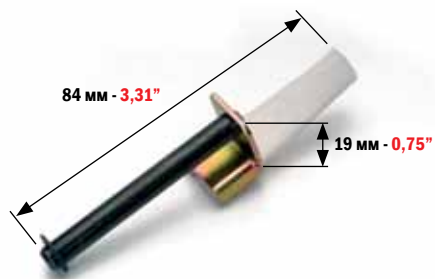

M.A.N. - ROLAND

ЩЕТОЧНЫЙ ОТСЕКАТЕЛЬ ДЛЯ:
FEEDER BRUSH FOR:

M.A.N. - ROLAND - SPIES

МИНИМАЛЬНЫЙ ЗАКАЗ: 2 ШТ.
MINIMUM ORDER 2 PCS

КОД
CODE

4594