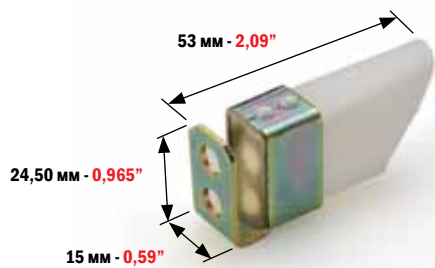

КОД  
CODE

**4591**

ЩЕТОЧНЫЙ ОТСЕКATEЛЬ ДЛЯ:  
FEEDER BRUSH FOR:

**КВА RAPIDA 105  
ВСЕ МОДЕЛИ - ALL MODELS**

МИНИМАЛЬНЫЙ ЗАКАЗ: 2 ШТ.  
MINIMUM ORDER 2 PCS

КОД  
CODE

**4593**

ЩЕТОЧНЫЙ ОТСЕКТЕЛЬ ДЛЯ:  
FEEDER BRUSH FOR: