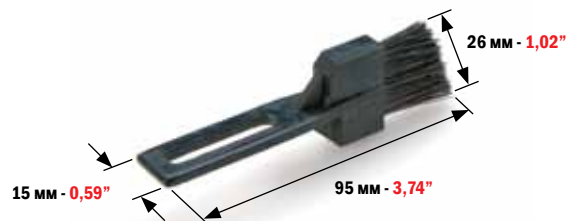

ЩЕТОЧНЫЙ ОТСЕКТЕЛЬ ДЛЯ:
FEEDER BRUSH FOR:

MABEG

МИНИМАЛЬНЫЙ ЗАКАЗ: 2 ШТ.
MINIMUM ORDER 2 PCS

КОД
CODE

4663