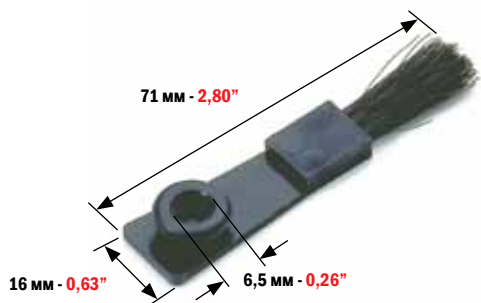

HEIDELBERG

ЩЕТОЧНЫЙ ОТСЕКАТЕЛЬ ДЛЯ:
FEEDER BRUSH FOR:

HEIDELBERG GTO/MO/SPEEDMASTER

МИНИМАЛЬНЫЙ ЗАКАЗ: 2 ШТ.
MINIMUM ORDER 2 PCS

КОД
CODE

4606