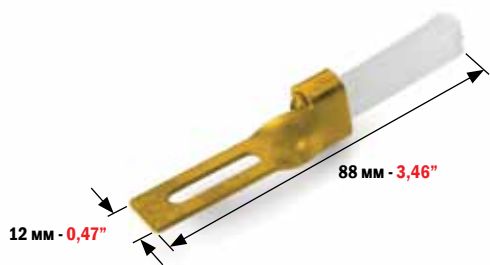

**MABEG**

МИНИМАЛЬНЫЙ ЗАКАЗ: 2 ШТ.  
MINIMUM ORDER 2 PCS

КОД  
CODE

**4663**

ЩЕТОЧНЫЙ ОТСЕКТЕЛЬ ДЛЯ:  
FEEDER BRUSH FOR:

**SOLNA**

МИНИМАЛЬНЫЙ ЗАКАЗ: 2 ШТ.  
MINIMUM ORDER 2 PCS

КОД  
CODE

**4669**

ЩЕТОЧНЫЙ ОТСЕКТЕЛЬ ДЛЯ:  
FEEDER BRUSH FOR:

**NEBIOLO**

МИНИМАЛЬНЫЙ ЗАКАЗ: 2 ШТ.  
MINIMUM ORDER 2 PCS

КОД  
CODE

**4688**

ЩЕТОЧНЫЙ ОТСЕКATEЛЬ ДЛЯ:  
FEEDER BRUSH FOR:

**NEBIOLO**