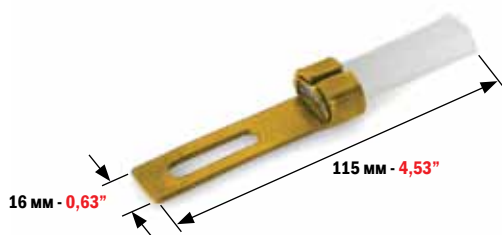

ЩЕТОЧНЫЙ ОТСЕКATEЛЬ ДЛЯ:
FEEDER BRUSH FOR:

M.A.N. - ROLAND - MABEG

МИНИМАЛЬНЫЙ ЗАКАЗ: 2 ШТ.
MINIMUM ORDER 2 PCS

КОД
CODE

4692