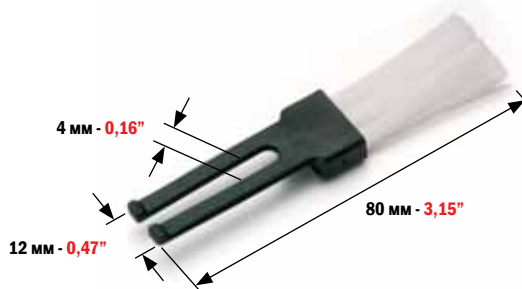

ЩЕТОЧНЫЙ ОТСЕКАТЕЛЬ ДЛЯ:
FEEDER BRUSH FOR:

HEIDELBERG SPEEDMASTER 72/74/102

МИНИМАЛЬНЫЙ ЗАКАЗ: 2 ШТ.
MINIMUM ORDER 2 PCS

КОД
CODE

4609