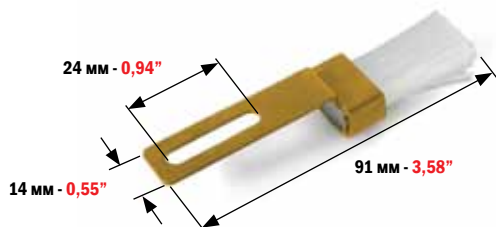

**MABEG**

МИНИМАЛЬНЫЙ ЗАКАЗ: 2 ШТ.  
MINIMUM ORDER 2 PCS

КОД  
CODE

**4663**

ЩЕТОЧНЫЙ ОТСЕКТЕЛЬ ДЛЯ:  
FEEDER BRUSH FOR:

**SOLNA**

МИНИМАЛЬНЫЙ ЗАКАЗ: 2 ШТ.  
MINIMUM ORDER 2 PCS

КОД  
CODE