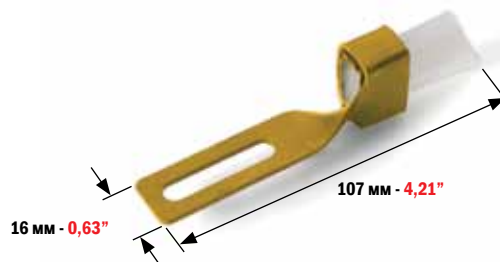

# ROLAND

ЩЕТОЧНЫЙ ОТСЕКATEЛЬ ДЛЯ:  
FEEDER BRUSH FOR:

**M.A.N. - ROLAND - SPIES**

МИНИМАЛЬНЫЙ ЗАКАЗ: 2 ШТ.  
MINIMUM ORDER 2 PCS

КОД  
CODE

**4598**

ЩЕТОЧНЫЙ ОТСЕКATEЛЬ ДЛЯ:  
FEEDER BRUSH FOR:

**M.A.N. - ROLAND - MABEG**