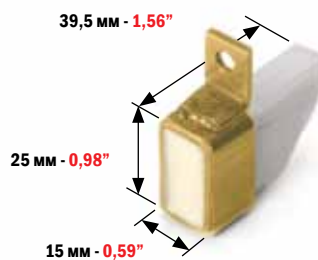

ЩЕТОЧНЫЙ ОТСЕКТЕЛЬ ДЛЯ:
FEEDER BRUSH FOR:

KBA RAPIDA 105/142/162

МИНИМАЛЬНЫЙ ЗАКАЗ: 2 ШТ.
MINIMUM ORDER 2 PCS

КОД
CODE

4599