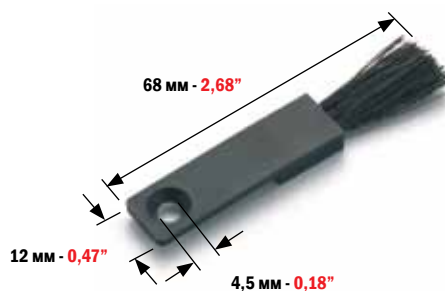

ЩЕТОЧНЫЙ ОТСЕКАТЕЛЬ ДЛЯ:
FEEDER BRUSH FOR:

HEIDELBERG QUICKMASTER 46Di/PRINTMASTER 46

МИНИМАЛЬНЫЙ ЗАКАЗ: 2 ШТ.
MINIMUM ORDER 2 PCS

КОД
CODE

4607