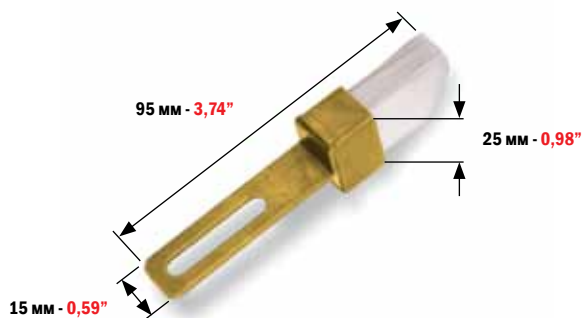

ROLAND

ЩЕТОЧНЫЙ ОТСЕКATEЛЬ ДЛЯ:
FEEDER BRUSH FOR:

M.A.N. - ROLAND - SPIES

МИНИМАЛЬНЫЙ ЗАКАЗ: 2 ШТ.
MINIMUM ORDER 2 PCS

КОД
CODE

4598