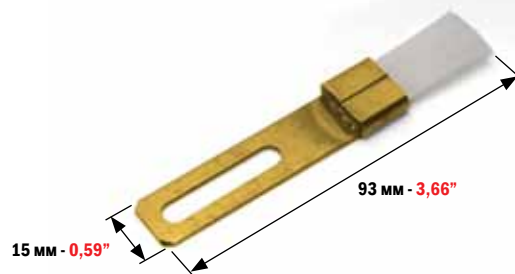

# M.A.N. - ROLAND

ЩЕТОЧНЫЙ ОТСЕКАТЕЛЬ ДЛЯ:  
FEEDER BRUSH FOR:

**M.A.N. - ROLAND - SPIES**

МИНИМАЛЬНЫЙ ЗАКАЗ: 2 ШТ.  
MINIMUM ORDER 2 PCS

КОД  
CODE

**4594**

ЩЕТОЧНЫЙ ОТСЕКАТЕЛЬ ДЛЯ:  
FEEDER BRUSH FOR:

**M.A.N. - ROLAND - SPIES**