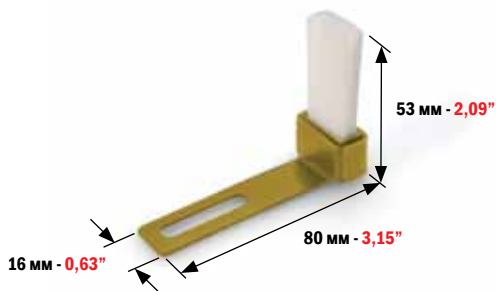

ЩЕТОЧНЫЙ ОТСЕКТЕЛЬ ДЛЯ:
FEEDER BRUSH FOR:

PLANETA

МИНИМАЛЬНЫЙ ЗАКАЗ: 2 ШТ.
MINIMUM ORDER 2 PCS

КОД
CODE

4664