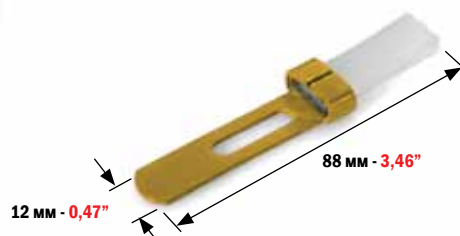

ЩЕТОЧНЫЙ ОТСЕКТЕЛЬ ДЛЯ:
FEEDER BRUSH FOR:

NEBIOLO

МИНИМАЛЬНЫЙ ЗАКАЗ: 2 ШТ.
MINIMUM ORDER 2 PCS

КОД
CODE

4688