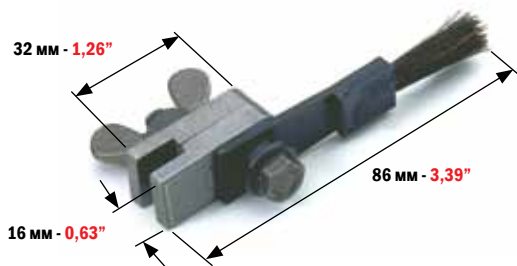

МИНИМАЛЬНЫЙ ЗАКАЗ: 2 ШТ.  
MINIMUM ORDER 2 PCS

КОД  
CODE

**4607**

ЩЕТОЧНЫЙ ОТСЕКАТЕЛЬ СО СТРУБЦИНОЙ:  
FEEDER BRUSH WITH CLAMP FOR:

**HEIDELBERG GTO/MO/SORM/SORD/SORS  
SPEEDMASTER 52/72/74/102**

МИНИМАЛЬНЫЙ ЗАКАЗ: 2 ШТ.  
MINIMUM ORDER 2 PCS