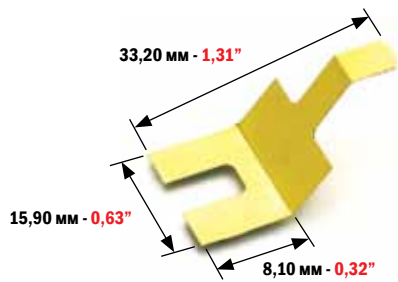

ОТСЕКАТЕЛЬ ЛИСТА ДЛЯ:
SHEET SEPARATOR FOR:

HAMADA - MULTILITH 1250

УПАКОВКА: 100 ШТ.
100 PCS PACKETS

КОД
CODE
4590

ТОЛЩИНА
THICKNESS
0,15 мм 0,006"