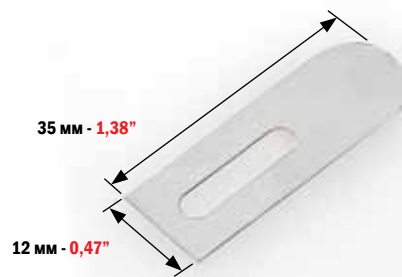

ОТСЕКАТЕЛЬ ЛИСТА ДЛЯ:
SHEET SEPARATOR FOR:

НАМАДА

УПАКОВКА: 100 ШТ. 100 PCS PACKETS	КОД CODE	ТОЛЩИНА THICKNESS		
	4554	0,10 мм	0,004"