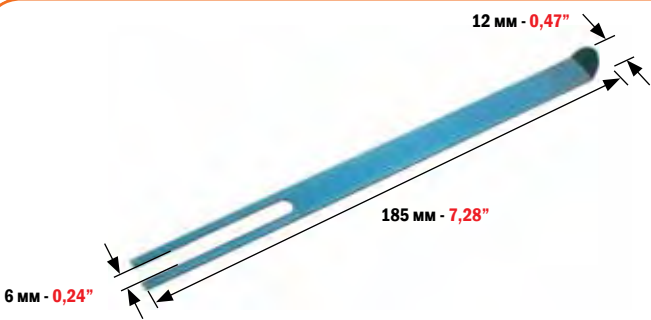

ОТСЕКАТЕЛЬ ЛИСТА ДЛЯ:
SHEET SEPARATOR FOR:

HEIDELBERG OHZ/SBG/SBD

МИНИМАЛЬНЫЙ ЗАКАЗ: 5 ШТ. MINIMUM ORDER 5 PCS	КОД CODE
	4872