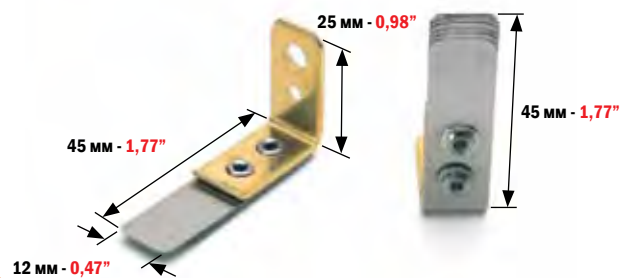

ОТСЕКАТЕЛЬ ЛИСТА ДЛЯ:
SHEET SEPARATOR FOR:

КВА RAPIDA 104/105/142/162

МИНИМАЛЬНЫЙ ЗАКАЗ: 5 ШТ. MINIMUM ORDER 5 PCS	КОД CODE		
	4951