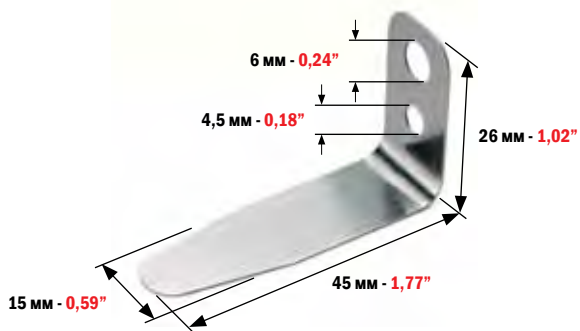

ОТСЕКАТЕЛЬ ЛИСТА ДЛЯ:
SHEET SEPARATOR FOR:

КВА RAPIDA 104/105/142/162

МИНИМАЛЬНЫЙ ЗАКАЗ: 5 ШТ. MINIMUM ORDER 5 PCS	КОД CODE	ТОЛЩИНА THICKNESS	
	4949	0,30 мм	0,012"