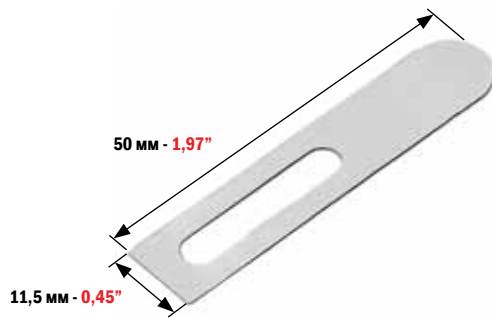

ОТСЕКАТЕЛЬ ЛИСТА ДЛЯ:
SHEET SEPARATOR FOR:

MITSUBISHI - ROLAND 700

УПАКОВКА: 100 ШТ. 100 PCS PACKETS	КОД CODE	ТОЛЩИНА THICKNESS		
			0,10 мм	0,004"
	4535	0,20 мм	0,008"	
	4540	0,20 мм	0,008"	
	4549	0,30 мм	0,012"