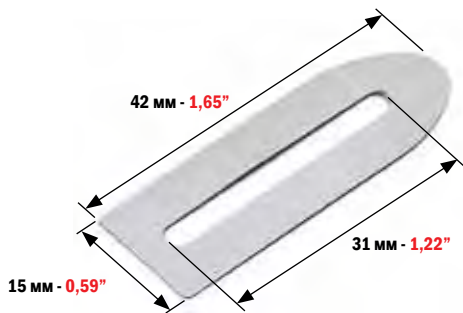

ОТСЕКАТЕЛЬ ЛИСТА ДЛЯ:
SHEET SEPARATOR FOR:

**HEIDELBERG - ROLAND - KOMORI - KBA - NEBIOLO
MITSUBISHI - MILLER - FUJI/SHINOARA - HASHIMOTO**

УПАКОВКА: 100 ШТ. 100 PCS PACKETS	КОД CODE	ТОЛЩИНА THICKNESS		
			0,10 мм	0,004"
	4505	0,20 мм	0,008"	
	4510	0,30 мм	0,012"