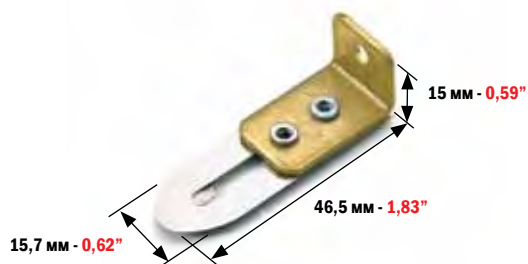

УНИВЕРСАЛЬНЫЕ - UNIVERSAL

УНИВЕРСАЛЬНЫЙ ОТСЕКАТЕЛЬ ЛИСТА ДЛЯ:
UNIVERSAL SHEET SEPARATORS FOR:

**M.A.N. - ROLAND - NEBIOLO - KOENING BAUER
ПЛАНЕТА - И ДРУГИЕ**

МИНИМАЛЬНЫЙ ЗАКАЗ: 2 ШТ. MINIMUM ORDER 2 PCS	КОД CODE	ТОЛЩИНА THICKNESS	
	4610	0,10 мм	0,004"
	4615	0,20 мм	0,008"
	4620	0,30 мм	0,012"