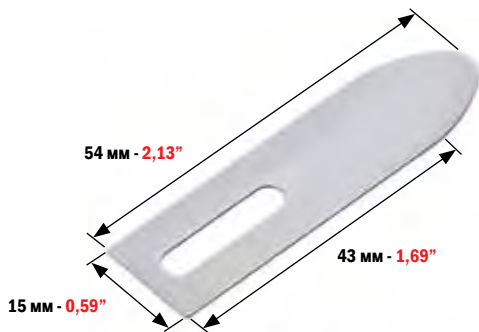

ОТСЕКАТЕЛЬ ЛИСТА ДЛЯ:
SHEET SEPARATOR FOR:

KOMORI - FUJI/SHINOARA - HASHIMOTO

УПАКОВКА: 100 ШТ. 100 PCS PACKETS	КОД CODE	ТОЛЩИНА THICKNESS		
			0,10 мм	0,004"
	4520	0,20 мм	0,008"	
	4525	0,20 мм	0,008"	
	4530	0,30 мм	0,012"