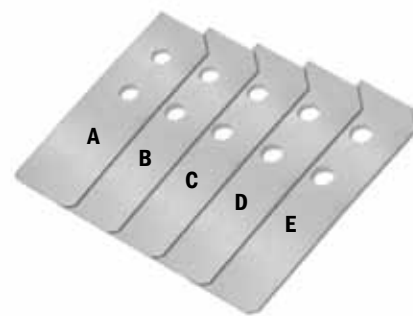

ОТСЕКАТЕЛЬ ЛИСТА ДЛЯ:  
SHEET SEPARATOR FOR:

**НАМАДА**

УПАКОВКА: 100 ШТ. 100 PCS PACKETS	КОД CODE	ТОЛЩИНА THICKNESS	
	<b>4554</b>	0,10 мм	0,004"

ОТСЕКАТЕЛЬ ЛИСТА ДЛЯ:  
SHEET SEPARATOR FOR:

**AURELIA**

УПАКОВКА: 100 ШТ. 100 PCS PACKETS	КОД CODE	ТОЛЩИНА THICKNESS	
	4555	0,10 мм	0,004"
	4556	0,20 мм	0,008"
	4557	0,30 мм	0,012"

Собирается из 5 отсекаателей  
различных размеров  
Set composed of 5 sheet separators of  
different sizes

- A - 37 мм - 1,46"
- B - 38 мм - 1,50"
- C - 39 мм - 1,54"
- D - 40 мм - 1,57"
- E - 41 мм - 1,61"