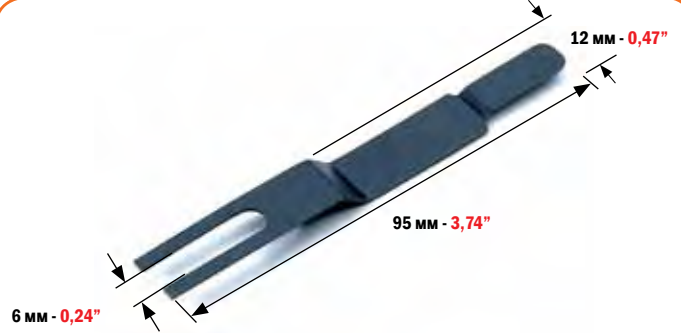

ОТСЕКАТЕЛЬ ЛИСТА ДЛЯ:
SHEET SEPARATOR FOR:

HEIDELBERG GTO/K SERIES/KS/KSB/KSBA/KSD

МИНИМАЛЬНЫЙ ЗАКАЗ: 5 ШТ. MINIMUM ORDER 5 PCS	КОД CODE
	4845