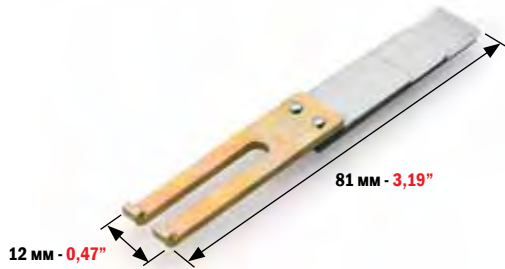

HEIDELBERG

ОТСЕКАТЕЛЬ ЛИСТА ДЛЯ:
SHEET SEPARATOR FOR:

HEIDELBERG SPEEDMASTER

МИНИМАЛЬНЫЙ ЗАКАЗ: 2 ШТ. MINIMUM ORDER 2 PCS	КОД CODE	ТОЛЩИНА THICKNESS	
	4602	0,20 мм	0,008"