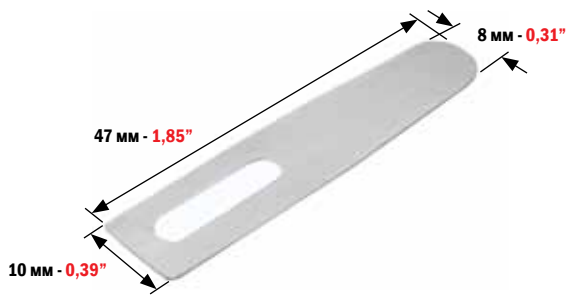

ОТСЕКАТЕЛЬ ЛИСТА ДЛЯ:
SHEET SEPARATOR FOR:

SAKURAI

УПАКОВКА: 100 ШТ. 100 PCS PACKETS	КОД CODE	ТОЛЩИНА THICKNESS		
			0,10 мм	0,004"
	4512	0,20 мм	0,008"	
	4514	0,30 мм	0,012"	
	4516	0,30 мм	0,012"