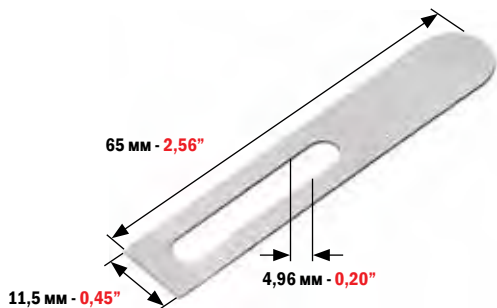

ОТСЕКАТЕЛЬ ЛИСТА ДЛЯ:
SHEET SEPARATOR FOR:

MITSUBISHI

УПАКОВКА: 100 ШТ. 100 PCS PACKETS	КОД CODE	ТОЛЩИНА THICKNESS		
			0,10 мм	0,004"
	4560	0,20 мм	0,008"	
	4565	0,20 мм	0,008"	
	4570	0,30 мм	0,012"