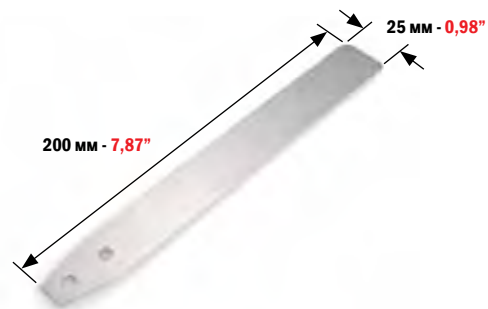

ПРОВОДЧИК ЛИСТА ДЛЯ:
SHEET GUIDE FOR:

AURELIA - OMCSA - REDAELLI

CONFEZIONE DA 4 PEZZI
4 PCS PACKETS

КОД
CODE
4971

ТОЛЩИНА
THICKNESS
0,10 мм 0,004"