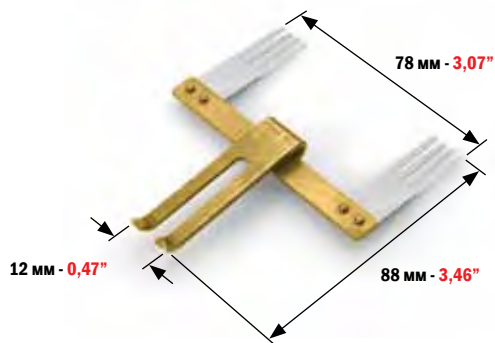

ДВОЙНОЙ ОТСЕКАТЕЛЬ ЛИСТА ДЛЯ
DOUBLE SHEET SEPARATOR FOR:

HEIDELBERG SPEEDMASTER

МИНИМАЛЬНЫЙ ЗАКАЗ: 2 ШТ. MINIMUM ORDER 2 PCS	КОД CODE	ТОЛЩИНА THICKNESS		
	4612	0,20 мм	0,008"