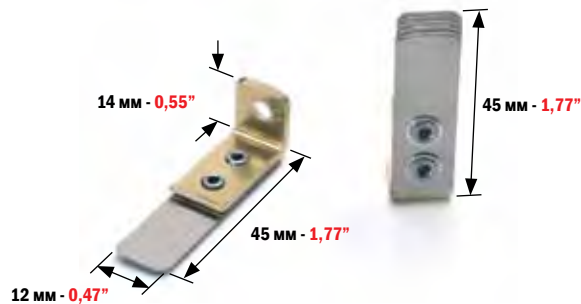

ОТСЕКАТЕЛЬ ЛИСТА ДЛЯ:
SHEET SEPARATOR FOR:

КВА RAPIDA 104/105/142/162

МИНИМАЛЬНЫЙ ЗАКАЗ: 5 ШТ. MINIMUM ORDER 5 PCS	КОД CODE		
	4952