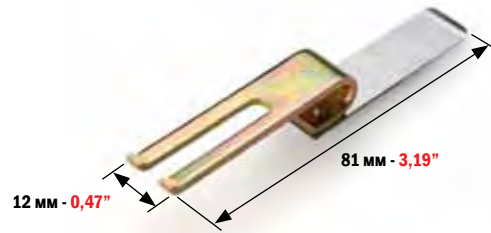

ОТСЕКАТЕЛЬ ЛИСТА ДЛЯ:
SHEET SEPARATOR FOR:

HEIDELBERG SPEEDMASTER

МИНИМАЛЬНЫЙ ЗАКАЗ: 2 ШТ. MINIMUM ORDER 2 PCS	КОД CODE	ТОЛЩИНА THICKNESS	
	4600	0,20 мм	0,008"