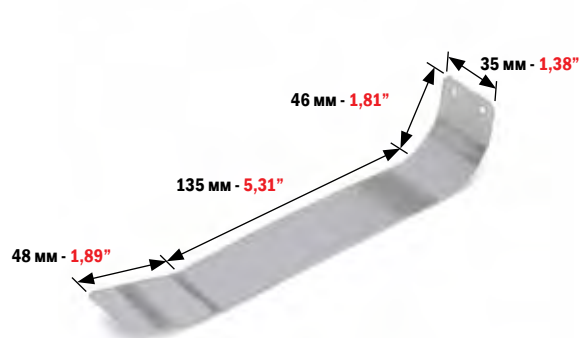

НАПРАВЛЯЮЩАЯ ЛИСТА ДЛЯ:
TAB FOR SHEET DELIVERY TABLE FOR:

КВА RAPIDA 104/105

МИНИМАЛЬНЫЙ ЗАКАЗ: 5 ШТ. MINIMUM ORDER 5 PCS	КОД CODE	ТОЛЩИНА THICKNESS	
	4965	0,20 мм	0,008"