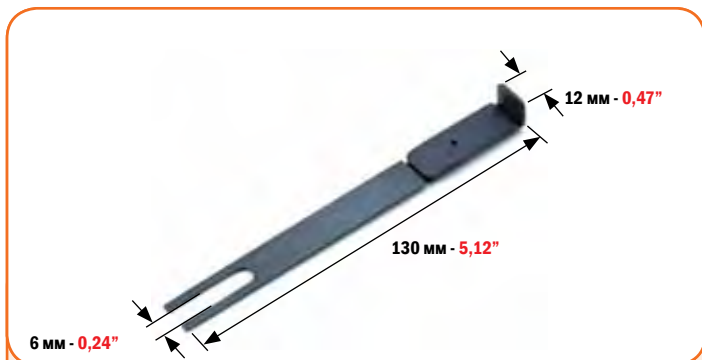

**HEIDELBERG GTO 46**

МИНИМАЛЬНЫЙ ЗАКАЗ: 5 ШТ. MINIMUM ORDER 5 PCS	КОД CODE
	<b>4855</b>

УНИВЕРСАЛЬНЫЙ ОТСЕКАТЕЛЬ ЛИСТА ДЛЯ:  
UNIVERSAL SHEET SEPARATORS FOR:

**HEIDELBERG GTO 52**

МИНИМАЛЬНЫЙ ЗАКАЗ: 5 ШТ. MINIMUM ORDER 5 PCS	КОД CODE
	<b>4860</b>