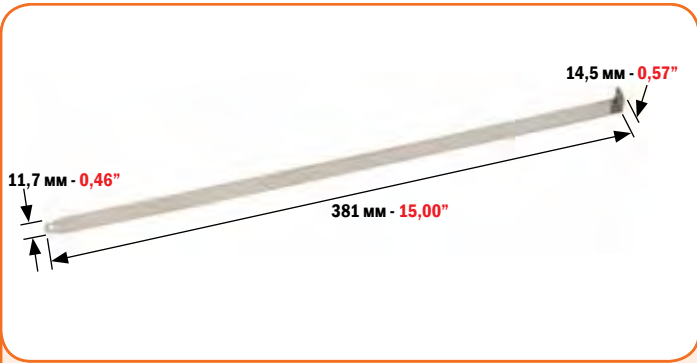

	КОД CODE	ТОЛЩИНА THICKNESS
	<b>4961</b>	0,20 мм 0,008"

ЩУП СЧЕТЧИКА ДЛЯ:  
STEEL COUNTER-PERFORATING STRIP FOR:

**SHINOHARA/FUJI 52**

	КОД CODE	ТОЛЩИНА THICKNESS
	<b>4970</b>	0,25 мм 0,010"

ЩУП СЧЕТЧИКА ДЛЯ:  
STEEL COUNTER-PERFORATING STRIP FOR: