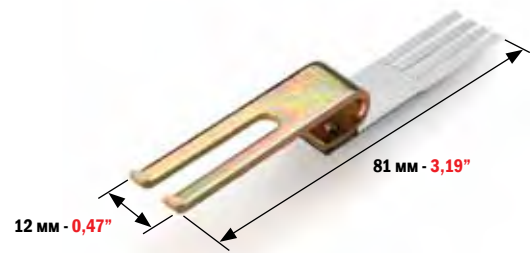

**HEIDELBERG SPEEDMASTER**

МИНИМАЛЬНЫЙ ЗАКАЗ: 2 ШТ. MINIMUM ORDER 2 PCS	КОД CODE	ТОЛЩИНА THICKNESS	
	<b>4600</b>	0,20 мм	0,008"

ОТСЕКАТЕЛЬ ЛИСТА ДЛЯ:  
SHEET SEPARATOR FOR:

**HEIDELBERG SPEEDMASTER**

МИНИМАЛЬНЫЙ ЗАКАЗ: 2 ШТ. MINIMUM ORDER 2 PCS	КОД CODE	ТОЛЩИНА THICKNESS	
	<b>4604</b>	0,20 мм	0,008"