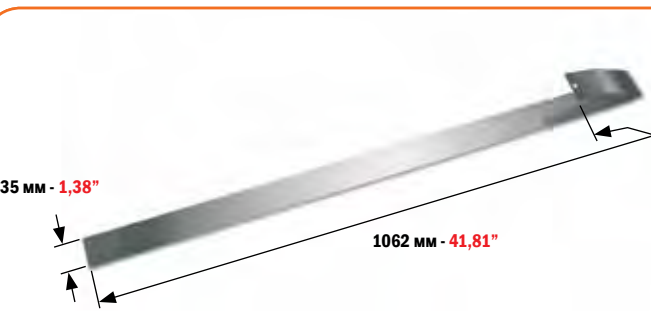

СТАЛЬНОЙ ЯЗЫЧОК ДЛЯ ДЕРЕВЯННОГО СТОЛА САМОНАКЛАДА:
STEEL TAB FOR FEEDER TABLE IN WOOD FOR:

KOMORI 440

	КОД CODE	ТОЛЩИНА THICKNESS
	4961	0,20 мм 0,008"