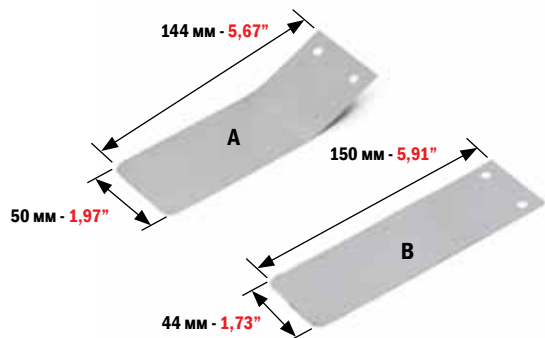

НАПРАВЛЯЮЩИЕ ВЫРАВНИВАТЕЛЯ ЛИСТА ДЛЯ:
TABS FOR SHEET PICK-UP FOR:

КВА RAPIDA 142/162
ВСЕ МОДЕЛИ - ALL MODELS

ORDINE MINIMO 5 CONFEZIONI DA 2 PEZZI MINIMUM ORDER 5 PACKETS OF 2 PCS EACH	КОД CODE	ТОЛЩИНА THICKNESS	
	4960	A 0,30 мм B 0,10 мм	0,012" 0,004"