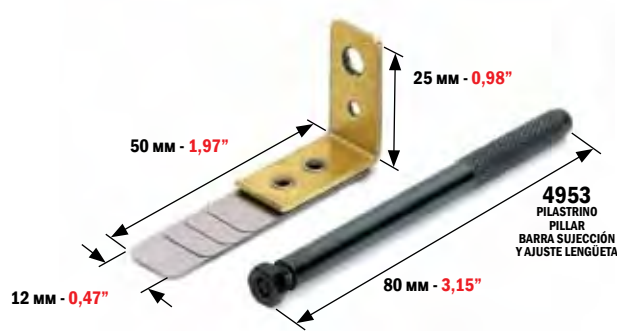

ОТСЕКАТЕЛЬ ЛИСТА ДЛЯ:
SHEET SEPARATOR FOR:

КВА RAPIDA 104/105/142/162

МИНИМАЛЬНЫЙ ЗАКАЗ: 5 ШТ. MINIMUM ORDER 5 PCS	КОД CODE		
	4950		
	4953