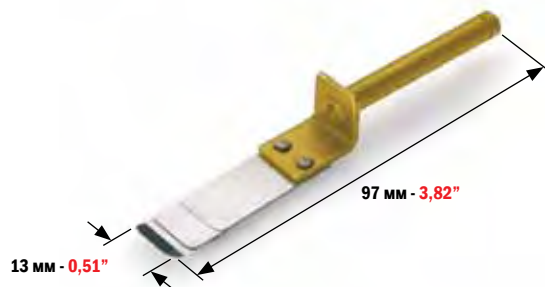

ОТСЕКАТЕЛЬ ЛИСТА ДЛЯ:
SHEET SEPARATOR FOR:

SPICE

КОД
CODE
4974
4975

ТОЛЩИНА
THICKNESS
0,10 мм 0,004"
0,15 мм 0,006"