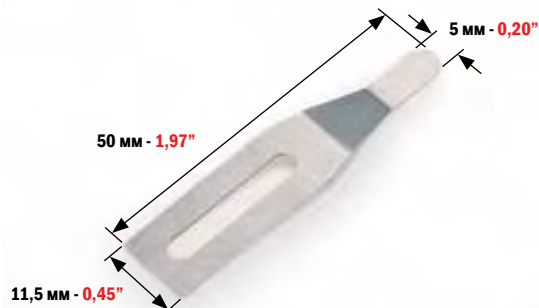

ОТСЕКАТЕЛЬ ЛИСТА ДЛЯ:
SHEET SEPARATOR FOR:

MITSUBISHI

УПАКОВКА: 100 ШТ. 100 PCS PACKETS	КОД CODE	ТОЛЩИНА THICKNESS		
			0,15 мм	0,006"
	4550	0,15 мм	0,006"