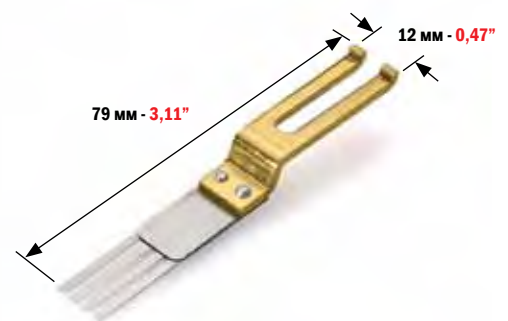

ОТСЕКАТЕЛЬ ЛИСТА ДЛЯ:
SHEET SEPARATOR FOR:

HEIDELBERG SPEEDMASTER 52/102 CD/105 XL

МИНИМАЛЬНЫЙ ЗАКАЗ: 2 ШТ. MINIMUM ORDER 2 PCS	КОД CODE	ТОЛЩИНА THICKNESS	
	4613	0,20 мм	0,008"