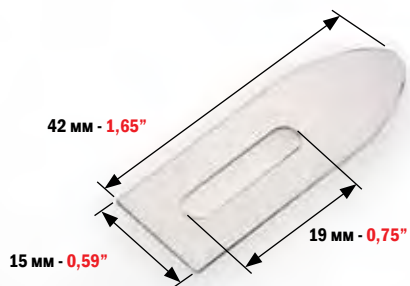

ОТСЕКАТЕЛЬ ЛИСТА ДЛЯ:
SHEET SEPARATOR FOR:

КОМОРИ - SHINOHARA/FUJI - HASHIMOTO

УПАКОВКА: 100 ШТ. 100 PCS PACKETS	КОД CODE	ТОЛЩИНА THICKNESS	
	4551	0,10 мм	0,004"
	4552	0,20 мм	0,008"
	4553	0,30 мм	0,012"