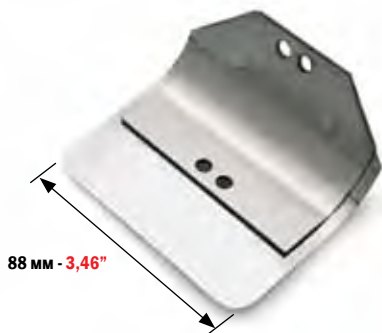

ТОЛЩИНА  
THICKNESS  
0,15 мм 0,006"

ТОРМОЗ ЛИСТА ДЛЯ:  
SHEET STOP FOR:

**KOMORI**

МИНИМАЛЬНЫЙ ЗАКАЗ: 2 ШТ.  
MINIMUM ORDER 2 PCS

КОД  
CODE  
**4968**

ТОРМОЗ ЛИСТА ДЛЯ:  
SHEET STOP FOR:

**KOMORI**

МИНИМАЛЬНЫЙ ЗАКАЗ: 2 ШТ.  
MINIMUM ORDER 2 PCS