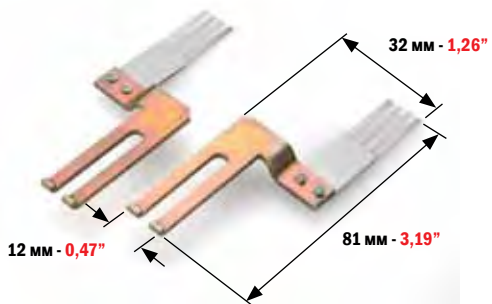

КОМБИНИРОВАННОЙ ФОРМЫ ОТСЕКАТЕЛЬ (ЛЕВЫЙ+ПРАВЫЙ):
COMB-SHAPED SHEET SEPARATOR (RIGHT AND LEFT) FOR:

HEIDELBERG SPEEDMASTER

МИНИМАЛЬНЫЙ ЗАКАЗ: 2 ШТ. MINIMUM ORDER 2 PCS	КОД CODE	ТОЛЩИНА THICKNESS		
	4601	0,20 мм	0,008"