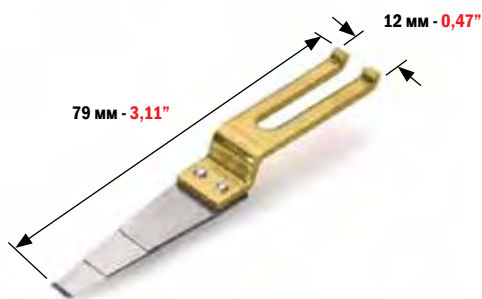

ОТСЕКАТЕЛЬ ЛИСТА ДЛЯ:
SHEET SEPARATOR FOR:

HEIDELBERG SPEEDMASTER 52/102 CD/105 XL

МИНИМАЛЬНЫЙ ЗАКАЗ: 2 ШТ. MINIMUM ORDER 2 PCS	КОД CODE	ТОЛЩИНА THICKNESS	
	4611	0,20 мм	0,008"