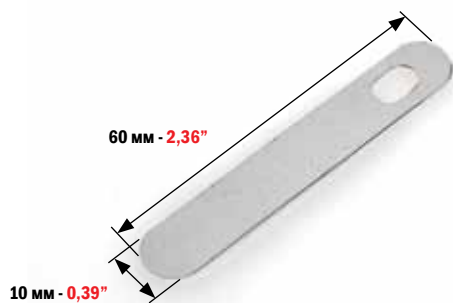

ОТСЕКАТЕЛЬ ЛИСТА ДЛЯ:
SHEET SEPARATOR FOR:

КОМОРИ - SHINOHARA/FUJI - HASHIMOTO

УПАКОВКА: 100 ШТ. 100 PCS PACKETS	КОД CODE	ТОЛЩИНА THICKNESS	
	4551	0,10 мм	0,004"
	4552	0,20 мм	0,008"
	4553	0,30 мм	0,012"

ОТСЕКАТЕЛЬ ЛИСТА ДЛЯ:
SHEET SEPARATOR FOR:

НАМАДА

УПАКОВКА: 100 ШТ. 100 PCS PACKETS	КОД CODE	ТОЛЩИНА THICKNESS		
	4554	0,10 мм	0,004"	

ОТСЕКАТЕЛЬ ЛИСТА ДЛЯ:
SHEET SEPARATOR FOR:

AURELIA

УПАКОВКА: 100 ШТ. 100 PCS PACKETS	КОД CODE	ТОЛЩИНА THICKNESS	
	4555	0,10 мм	0,004"
	4556	0,20 мм	0,008"
	4557	0,30 мм	0,012"

Собирается из 5 отсекаателей
различных размеров
Set composed of 5 sheet separators of
different sizes

- A - 37 мм - 1,46"
- B - 38 мм - 1,50"
- C - 39 мм - 1,54"
- D - 40 мм - 1,57"
- E - 41 мм - 1,61"

КОМПЛЕКТ ОТСЕКАТЕЛЕЙ ЛИСТА ДЛЯ:
COMPLETE SET OF SHEET SEPARATORS FOR:

ROLAND 200/500/700/800/900

ORDINE MINIMO 5 SET MINIMUM ORDER 5 SETS	КОД CODE	ТОЛЩИНА THICKNESS	
	4571	0,10 мм	0,004"
	4572	0,20 мм	0,008"
	4573	0,30 мм	0,012"

ОТСЕКАТЕЛЬ ЛИСТА ДЛЯ:
SHEET SEPARATOR FOR:

RYOBI

УПАКОВКА: 100 ШТ. 100 PCS PACKETS	КОД CODE	ТОЛЩИНА THICKNESS		
	4579	0,15 мм	0,006"	

ОТСЕКАТЕЛЬ ЛИСТА ДЛЯ:
SHEET SEPARATOR FOR:

RYOBI - ITEK

УПАКОВКА: 100 ШТ. 100 PCS PACKETS	КОД CODE	ТОЛЩИНА THICKNESS		
	4580	0,15 мм	0,006"