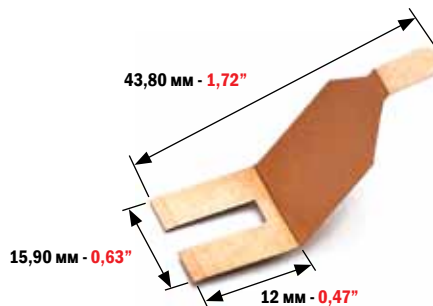

ОТСЕКАТЕЛЬ ЛИСТА ДЛЯ:
SHEET SEPARATOR FOR:

RYOBI - ITEK

УПАКОВКА: 100 ШТ. 100 PCS PACKETS	КОД CODE	ТОЛЩИНА THICKNESS		
	4580	0,15 мм	0,006"