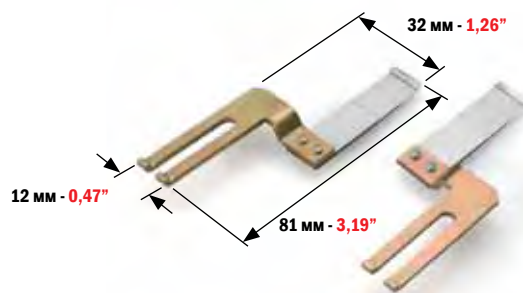

ОТСЕКАТЕЛЬ ЛИСТА (ЛЕВЫЙ+ПРАВЫЙ)
SHEET SEPARATOR (RIGHT AND LEFT) FOR:

HEIDELBERG SPEEDMASTER

МИНИМАЛЬНЫЙ ЗАКАЗ: 2 ШТ. MINIMUM ORDER 2 PCS	КОД CODE	ТОЛЩИНА THICKNESS		
	4603	0,20 мм	0,008"