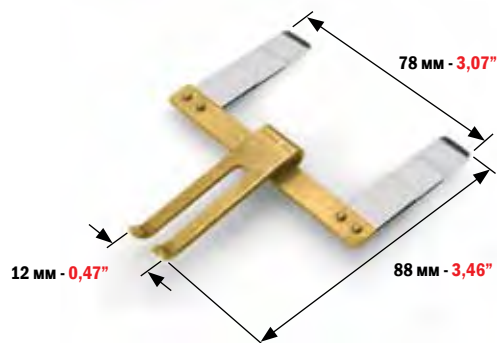

ДВОЙНОЙ ОТСЕКАТЕЛЬ ЛИСТА ДЛЯ
DOUBLE SHEET SEPARATOR FOR:

HEIDELBERG SPEEDMASTER

МИНИМАЛЬНЫЙ ЗАКАЗ: 2 ШТ. MINIMUM ORDER 2 PCS	КОД CODE	ТОЛЩИНА THICKNESS		
	4617	0,20 мм	0,008"