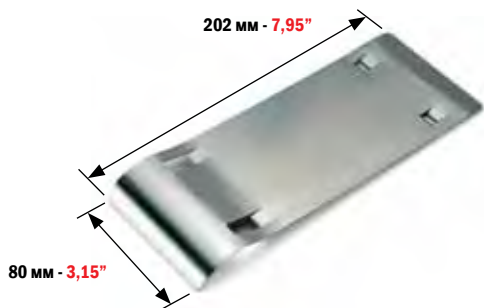

УПОР ПРИЕМНОГО СТОЛА:
DELIVERY TABLE FOR:

КВА RAPIDA 142/162

КОД CODE	ТОЛЩИНА THICKNESS	
4966	0,50 мм	0,020"