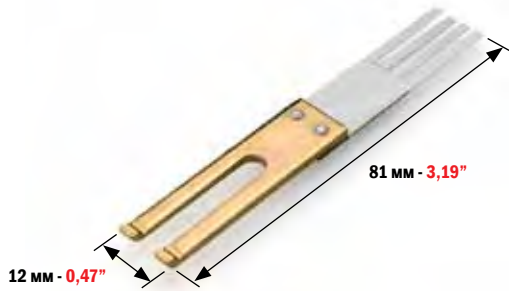

ОТСЕКАТЕЛЬ ЛИСТА ДЛЯ:
SHEET SEPARATOR FOR:

HEIDELBERG SPEEDMASTER

МИНИМАЛЬНЫЙ ЗАКАЗ: 2 ШТ. MINIMUM ORDER 2 PCS	КОД CODE	ТОЛЩИНА THICKNESS	
	4604	0,20 мм	0,008"