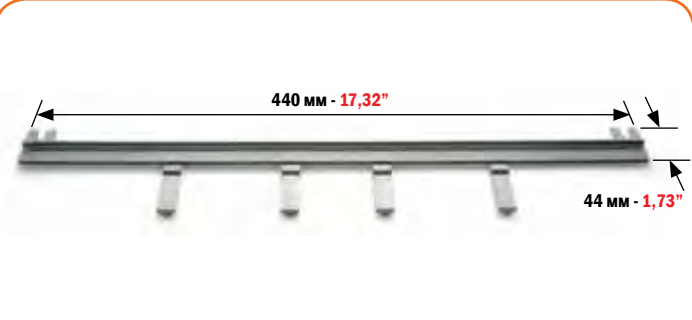

**HEIDELBERG GTO/K SERIES/KS/KSB/KSBA/KSD**

МИНИМАЛЬНЫЙ ЗАКАЗ: 5 ШТ. MINIMUM ORDER 5 PCS	КОД CODE
	<b>4845</b>

ОТСЕКАТЕЛЬ ЛИСТА ДЛЯ:  
SHEET SEPARATOR FOR:

**HEIDELBERG OHZ/SBG/SBD**

МИНИМАЛЬНЫЙ ЗАКАЗ: 5 ШТ. MINIMUM ORDER 5 PCS	КОД CODE
	<b>4872</b>