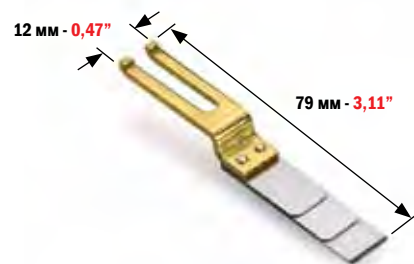

ДЛЯ КАРТОНА - FOR CARDBOARD

ОТСЕКАТЕЛЬ ЛИСТА ДЛЯ:
SHEET SEPARATOR FOR:

HEIDELBERG SPEEDMASTER 52/102 CD/105 XL

МИНИМАЛЬНЫЙ ЗАКАЗ: 2 ШТ. MINIMUM ORDER 2 PCS	КОД CODE	ТОЛЩИНА THICKNESS		
	4616	0,20 мм	0,008"