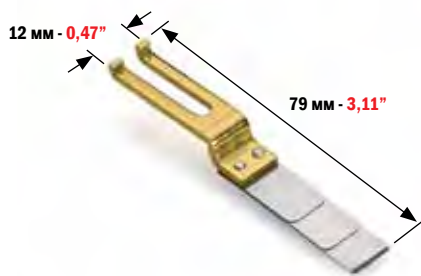

ОТСЕКАТЕЛЬ ЛИСТА ДЛЯ:
SHEET SEPARATOR FOR:

HEIDELBERG SPEEDMASTER 52/102 CD/105 XL

МИНИМАЛЬНЫЙ ЗАКАЗ: 2 ШТ. MINIMUM ORDER 2 PCS	КОД CODE	ТОЛЩИНА THICKNESS		
	4614	0,20 мм	0,008"