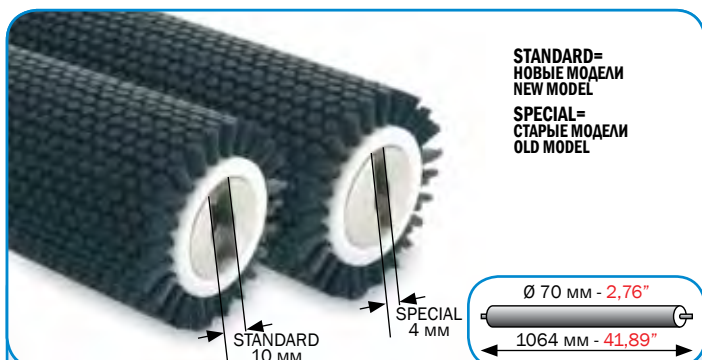

ЩЕТКИ ДЛЯ УСТРОЙСТВ АВТОМАТИЧЕСКОЙ СМЫВКИ ПЕЧАТНОГО ЦИЛИНДРА И ОФСЕТНОГО ПОЛОТНА ДЛЯ:
BLANKET & CYLINDER AUTOWASH BRUSH FOR:

ROLAND 700
ВСЕ МОДЕЛИ - ALL MODELS

КОД CODE

4907