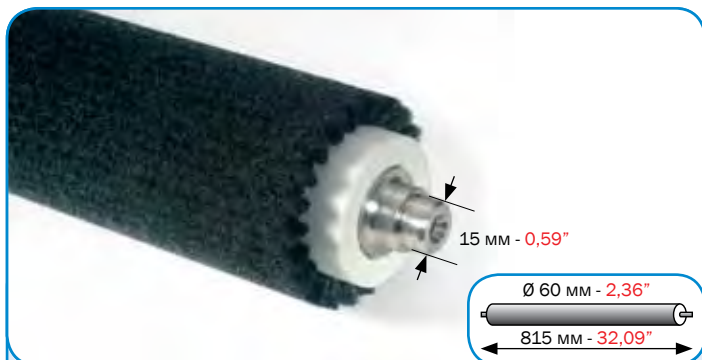

ROLAND

ЩЕТКИ ДЛЯ УСТРОЙСТВ АВТОМАТИЧЕСКОЙ СМЫВКИ ПЕЧАТНОГО ЦИЛИНДРА ДЛЯ:
CYLINDER AUTOWASH BRUSH FOR:

ROLAND 300
ВСЕ МОДЕЛИ - ALL MODELS

КОД CODE

4906