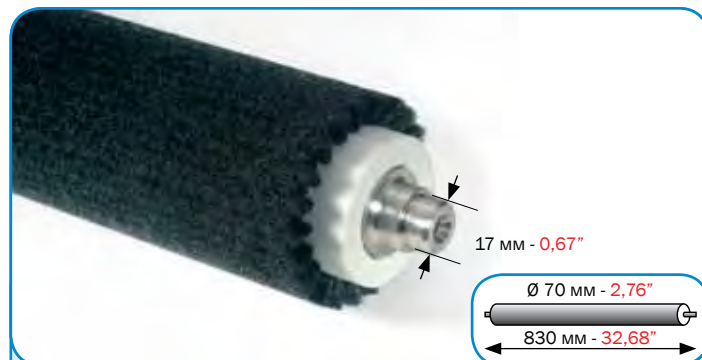

# ROLAND

ЩЕТКИ ДЛЯ УСТРОЙСТВ АВТОМАТИЧЕСКОЙ СМЫВКИ ПЕЧАТНОГО ЦИЛИНДРА ДЛЯ:  
CYLINDER AUTOWASH BRUSH FOR:

**ROLAND 300**  
ВСЕ МОДЕЛИ - ALL MODELS

КОД CODE

**4906**

ЩЕТКИ ДЛЯ УСТРОЙСТВ АВТОМАТИЧЕСКОЙ СМЫВКИ ОФСЕТНОЙ РЕЗИНЫ ДЛЯ:  
BLANKET AUTOWASH BRUSH FOR: