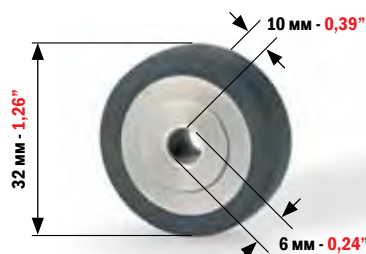

РЕЗИНОВЫЙ РОЛИК САМОНАКЛАДА ДЛЯ:
RUBBER WHEEL FOR:

HEIDELBERG SPEEDMASTER 52

МИНИМАЛЬНЫЙ ЗАКАЗ: 2 ШТ.
MINIMUM ORDER 2 PCS

КОД
CODE

4672