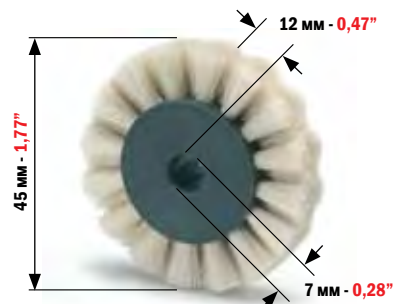

БЕЛЫЙ ЩЕТОЧНЫЙ РОЛИК ДЛЯ БУМАГИ ДЛЯ:
WHITE BRUSH WHEEL FOR PAPER FOR:

SHINOHARA FUJI
ВСЕ МОДЕЛИ - ALL MODELS

МИНИМАЛЬНЫЙ ЗАКАЗ: 2 ШТ.
MINIMUM ORDER 2 PCS

КОД
CODE

4634