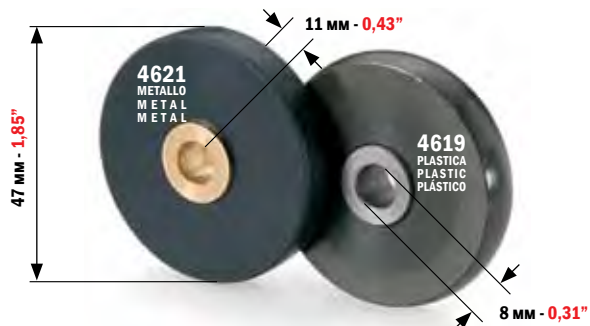

КОД
CODE

4660

РЕЗИНОВЫЙ РОЛИК САМОНАКЛАДА МЯГКИЙ ДЛЯ:
SOFT RUBBER WHEEL FOR FEEDER FOR:

**HEIDELBERG SORM/SORD/SORS
SPEEDMASTER 72/74/102/105XL**

МИНИМАЛЬНЫЙ ЗАКАЗ: 2 ШТ.
MINIMUM ORDER 2 PCS

КОД
CODE

4670

МЕТАЛЛИЧЕСКИЙ ИЛИ ПЛАСТИКОВЫЙ РОЛИК САМОНАКЛАДА ДЛЯ:
METAL OR PLASTIC FEEDER WHEEL FOR: