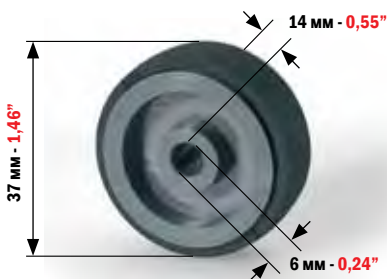

РОЛИК САМОНАКЛАДА ИЗ РЕЗИНЫ И ПЛАСТИКА ДЛЯ:
FEEDER WHEEL IN PLASTIC AND RUBBER FOR:

MABEG

МИНИМАЛЬНЫЙ ЗАКАЗ: 2 ШТ.
MINIMUM ORDER 2 PCS

КОД
CODE

4622