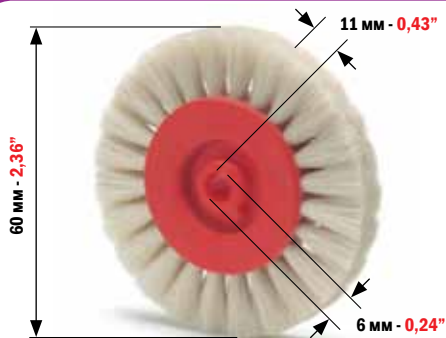

HEIDELBERG

БЕЛЫЙ ЩЕТОЧНЫЙ РОЛИК ДЛЯ БУМАГИ:
WHITE BRUSH WHEEL FOR PAPER FOR:

**HEIDELBERG SORM/SORD/SORS
SPEEDMASTER 52/72/74/102/105XL**

МИНИМАЛЬНЫЙ ЗАКАЗ: 2 ШТ.
MINIMUM ORDER 2 PCS

КОД
CODE

4640