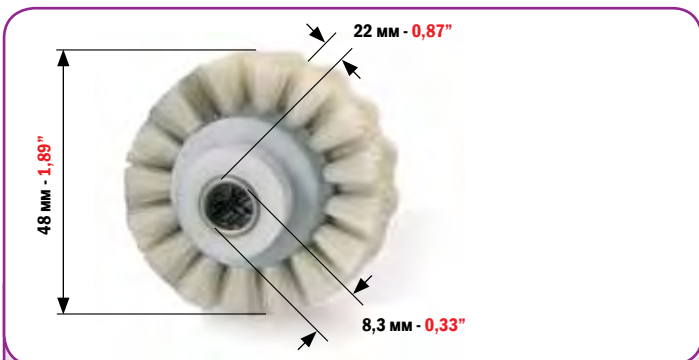

КВА (КОЕНИГ БАУЕР)

БЕЛЫЙ ЩЕТОЧНЫЙ РОЛИК ДЛЯ БУМАГИ ДЛЯ:
WHITE BRUSH WHEEL FOR PAPER FOR:

КВА RAPIDA 105/142/162

В КОМПЛЕКТЕ С ПОДШИПНИКОМ COMPLETE WITH BEARING	КОД CODE
	4899