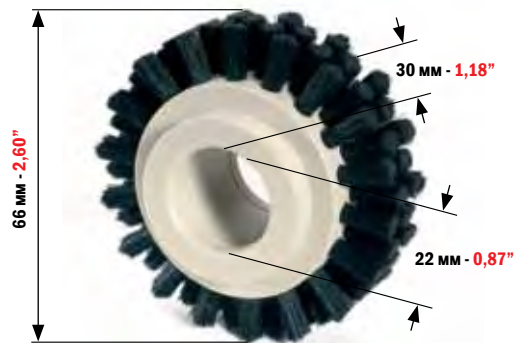

КВА - ПЛАНЕТА

ЩЕТОЧНЫЙ ВАЛИК В КОМПЛЕКТЕ С ПОДШИПНИКОМ ДЛЯ:
BRUSH WHEEL COMPLETE WITH BEARING FOR:

ПЛАНЕТА

КОД
CODE

4677

ЩЕТОЧНЫЙ РОЛИК ДЛЯ:
BRUSH WHEEL FOR:

ПЛАНЕТА V76

КОД
CODE