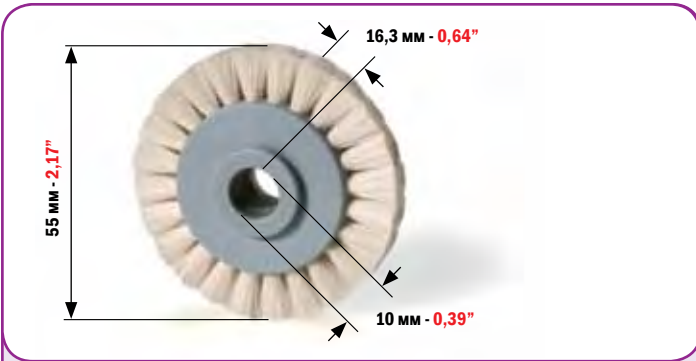

БЕЛЫЙ ЩЕТОЧНЫЙ РОЛИК ДЛЯ БУМАГИ ДЛЯ:
WHITE BRUSH WHEEL FOR PAPER FOR:

АКИЯМА BESTECH 40
ВСЕ МОДЕЛИ - ALL MODELS

МИНИМАЛЬНЫЙ ЗАКАЗ: 2 ШТ.
MINIMUM ORDER 2 PCS

КОД
CODE

4636