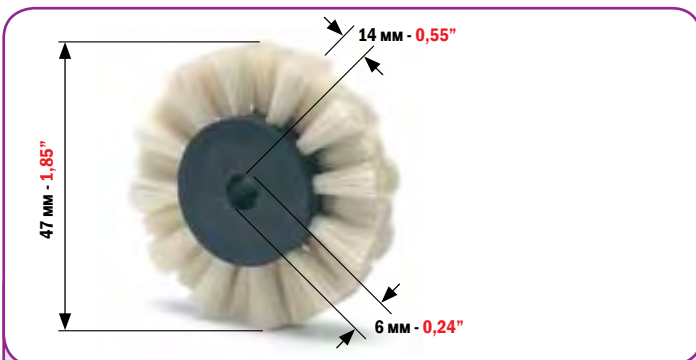

БЕЛЫЙ ЩЕТОЧНЫЙ РОЛИК ДЛЯ БУМАГИ ДЛЯ:
WHITE BRUSH WHEEL FOR PAPER FOR:

КОМОРИ
ВСЕ МОДЕЛИ - ALL MODELS

МИНИМАЛЬНЫЙ ЗАКАЗ: 2 ШТ.
MINIMUM ORDER 2 PCS

КОД
CODE

4635