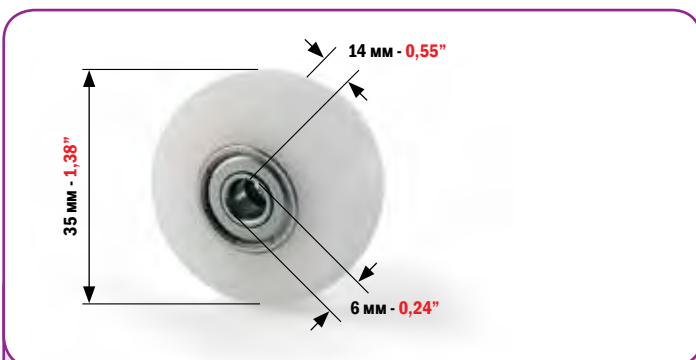

НЕЙЛОНОВЫЙ РОЛИК В КОМПЛЕКТЕ С ПОДШИПНИКОМ:
NYLON WHEEL COMPLETE WITH BEARING FOR:

КОМОРИ 40/440/540/640/840
ВСЕ МОДЕЛИ - ALL MODELS

КОД
CODE

4629