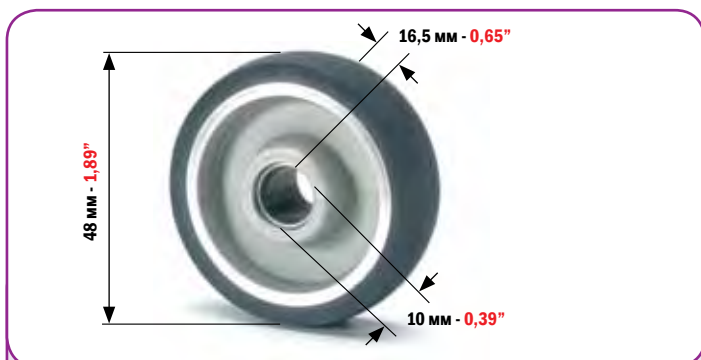

РЕЗИНОВЫЙ РОЛИК САМОНАКЛАДА ДЛЯ:
RUBBER WHEEL FOR:

MILLER TP41S/TP104

КОД
CODE

4925