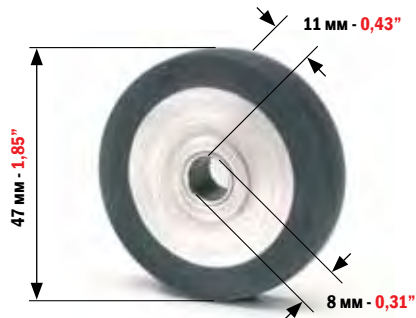

РЕЗИНОВЫЙ РОЛИК САМОНАКЛАДА ЖЕСТКИЙ ДЛЯ:
HARD RUBBER WHEEL FOR FEEDER FOR:

**HEIDELBERG SORM/SORD/SORS
SPEEDMASTER 72/74/102/105XL**

МИНИМАЛЬНЫЙ ЗАКАЗ: 2 ШТ.
MINIMUM ORDER 2 PCS

КОД
CODE

4660