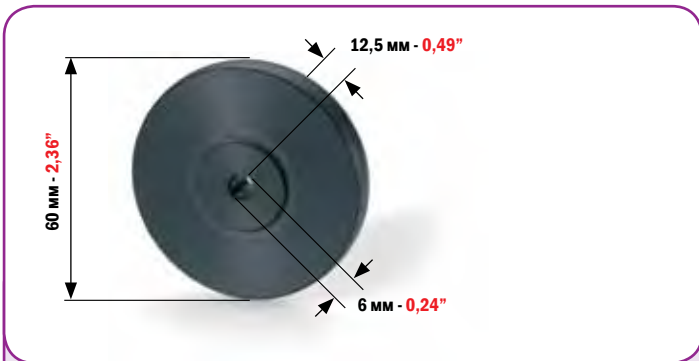

**ROLAND 700
MABEG**

МИНИМАЛЬНЫЙ ЗАКАЗ: 2 ШТ. MINIMUM ORDER 2 PCS	КОД CODE 4624
---	----------------------------

ПЛАСТИКОВЫЙ РОЛИК САМОНАКЛАДА ДЛЯ:
FEEDER WHEEL IN PLASTIC FOR:

**ROLAND 700
MABEG**

МИНИМАЛЬНЫЙ ЗАКАЗ: 2 ШТ. MINIMUM ORDER 2 PCS	КОД CODE 4625
---	----------------------------