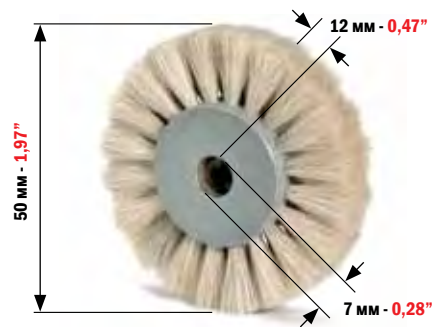

БЕЛЫЙ ЩЕТОЧНЫЙ РОЛИК ДЛЯ:
WHITE BRUSH WHEEL FOR:

SAKURAY
ВСЕ МОДЕЛИ - ALL MODELS

МИНИМАЛЬНЫЙ ЗАКАЗ: 2 ШТ.
MINIMUM ORDER 2 PCS

КОД
CODE

4639