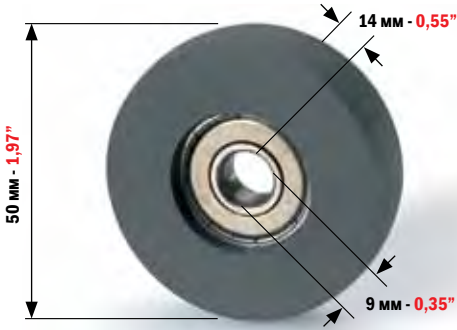

РЕЗИНОВЫЙ РОЛИК САМОНАКЛАДА ДЛЯ:
RUBBER WHEEL FOR FEEDER FOR:

ROLAND - MABEG

КОД
CODE

4667