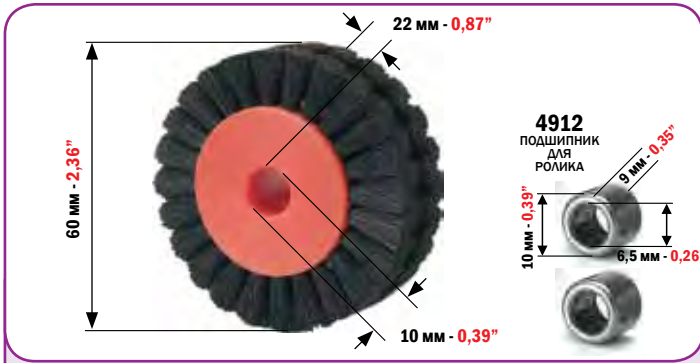

ЧЕРНЫЙ ЩЕТОЧНЫЙ РОЛИК ДЛЯ КАРТОНА ДЛЯ:
BLACK BRUSH WHEEL FOR CARDBOARD FOR:

КВА RAPIDA 104/105/142/162

• ДЛЯ ДАННОЙ МОДЕЛИ НУЖНЫ ДВА ПОДШИПНИКА • THIS MODEL NEEDS TWO BEARINGS	КОД CODE
	4914
	4912