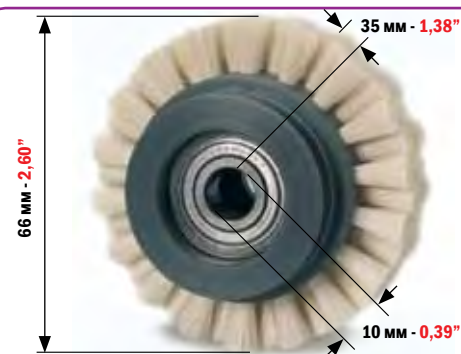

КВА - ПЛАНЕТА

ЩЕТОЧНЫЙ ВАЛИК В КОМПЛЕКТЕ С ПОДШИПНИКОМ ДЛЯ:
BRUSH WHEEL COMPLETE WITH BEARING FOR:

ПЛАНЕТА

КОД
CODE

4677