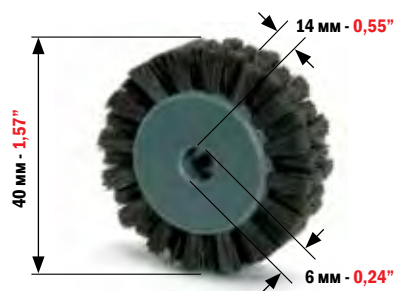

ЩЕТОЧНЫЙ РОЛИК ДЛЯ:
BRUSH WHEEL FOR:

МАБЕГ

МИНИМАЛЬНЫЙ ЗАКАЗ: 2 ШТ.
MINIMUM ORDER 2 PCS

КОД
CODE

4676