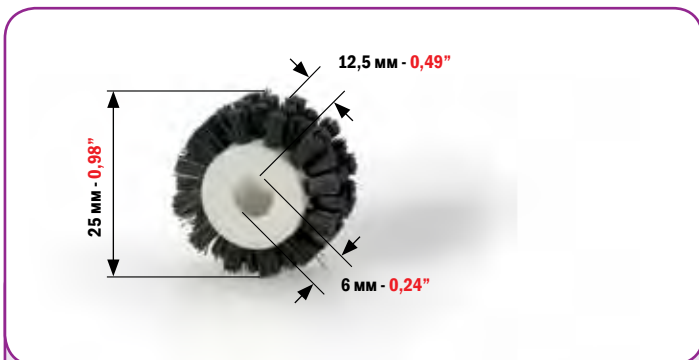

КОМОРИ

ЧЕРНЫЙ ЩЕТОЧНЫЙ РОЛИК ДЛЯ:
BLACK BRUSH WHEEL FOR:

КОМОРИ LITRONE 40 -S-
ВСЕ МОДЕЛИ - ALL MODELS

МИНИМАЛЬНЫЙ ЗАКАЗ: 2 ШТ.
MINIMUM ORDER 2 PCS

КОД
CODE

4632