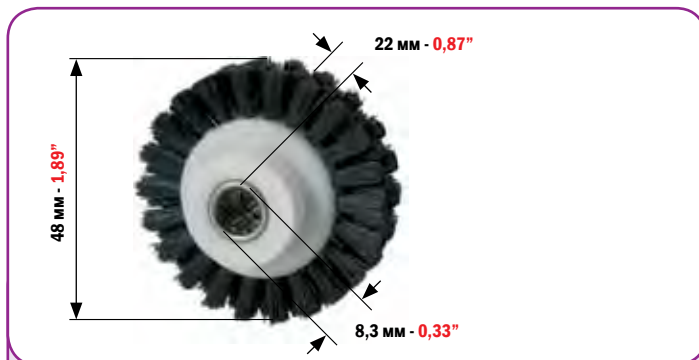

ЧЕРНЫЙ ЩЕТОЧНЫЙ РОЛИК ДЛЯ КАРТОНА ДЛЯ:
BLACK BRUSH WHEEL FOR CARDBOARD FOR:

КВА RAPIDA 105/142/162

В КОМПЛЕКТЕ С ПОДШИПНИКОМ COMPLETE WITH BEARING	КОД CODE
	4901