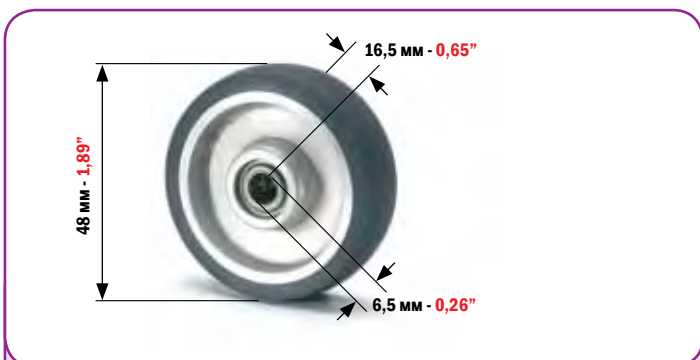

РЕЗИНОВЫЙ РОЛИК В КОМПЛЕКТЕ С ПОДШИПНИКОМ ДЛЯ:
RUBBER WHEEL COMPLETE WITH BEARING FOR:

КВА SR072
КВА RAPIDA 72/74/104/105/142/162

	КОД CODE
	4922