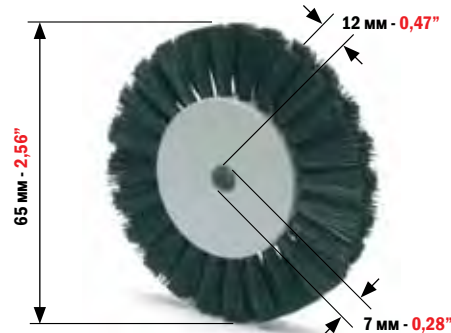

КОД
CODE

4639

MITSUBISHI

БЕЛЫЙ ЩЕТОЧНЫЙ РОЛИК ДЛЯ БУМАГИ ДЛЯ:
WHITE BRUSH WHEEL FOR PAPER FOR:

MITSUBISHI
ВСЕ МОДЕЛИ - ALL MODELS

МИНИМАЛЬНЫЙ ЗАКАЗ: 2 ШТ.
MINIMUM ORDER 2 PCS

КОД
CODE

4641