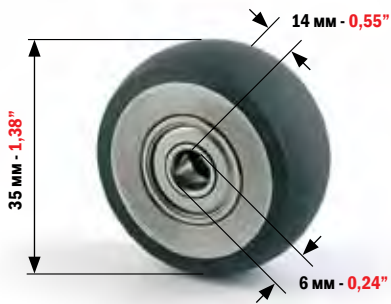

КОД
CODE

4637

НЕЙЛОНОВЫЙ РОЛИК В КОМПЛЕКТЕ С ПОДШИПНИКОМ:
NYLON WHEEL COMPLETE WITH BEARING FOR:

КОМОРИ 40/440/540/640/840
ВСЕ МОДЕЛИ - ALL MODELS

КОД
CODE

4629

SAKURAY

РЕЗИНОВЫЙ РОЛИК В КОМПЛЕКТЕ С ПОДШИПНИКОМ ДЛЯ:
RUBBER WHEEL COMPLETE WITH BEARING FOR: