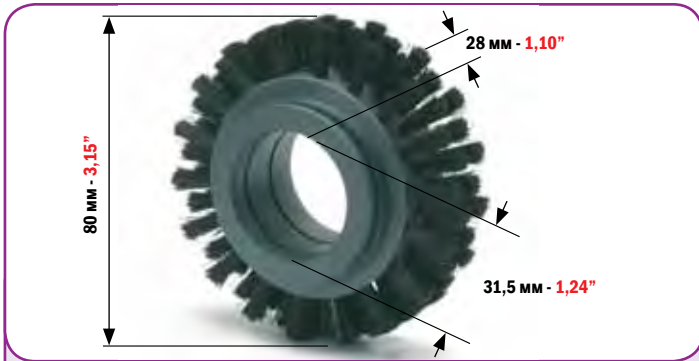

АКИЯМА

ЩЕТОЧНЫЙ РОЛИК ДЛЯ:
BRUSH WHEEL FOR:

BOBST

МИНИМАЛЬНЫЙ ЗАКАЗ: 2 ШТ.
MINIMUM ORDER 2 PCS

КОД
CODE

4681