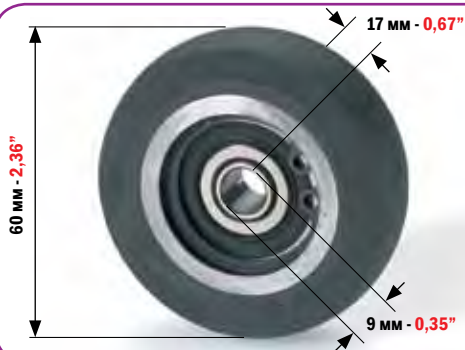

РЕЗИНОВЫЙ РОЛИК В КОМПЛЕКТЕ С ПОДШИПНИКОМ ДЛЯ:
RUBBER WHEEL COMPLETE WITH BEARING FOR:

ROLAND 700
ВСЕ МОДЕЛИ - ALL MODELS

КОД
CODE

4665