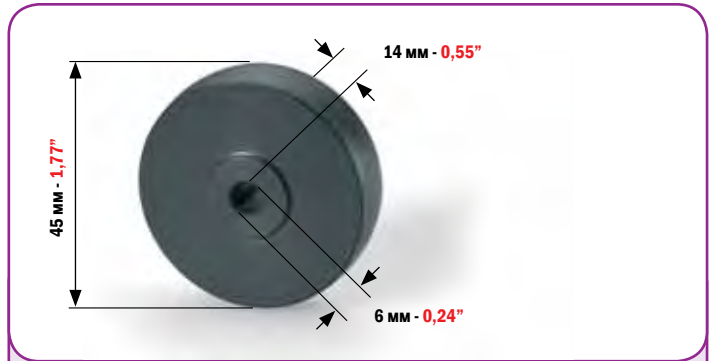

ПЛАСТИКОВЫЙ РОЛИК САМОНАКЛАДА ДЛЯ:
FEEDER WHEEL IN PLASTIC FOR:

**ROLAND 700
MABEG**

МИНИМАЛЬНЫЙ ЗАКАЗ: 2 ШТ. MINIMUM ORDER 2 PCS	КОД CODE 4625