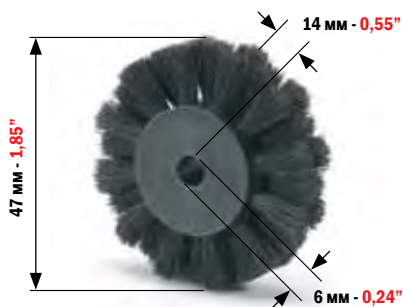

ROLAND

ЧЕРНЫЙ ЩЕТОЧНЫЙ РОЛИК ДЛЯ КАРТОНА ДЛЯ:
BLACK BRUSH WHEEL FOR CARDBOARD FOR:

ROLAND 600/700/REKORD - M.A.N. ROLAND
ВСЕ МОДЕЛИ - ALL MODELS

МИНИМАЛЬНЫЙ ЗАКАЗ: 2 ШТ.
MINIMUM ORDER 2 PCS

КОД
CODE

4637