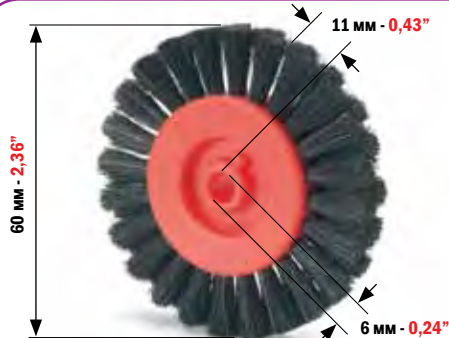

**HEIDELBERG SORM/SORD/SORS
SPEEDMASTER 52/72/74/102/105XL**

МИНИМАЛЬНЫЙ ЗАКАЗ: 2 ШТ.
MINIMUM ORDER 2 PCS

КОД
CODE

4640

ЧЕРНЫЙ ЩЕТОЧНЫЙ РОЛИК ДЛЯ КАРТОНА:
BLACK BRUSH WHEEL FOR CARDBOARD FOR:

**HEIDELBERG SORM/SORD/SORS
SPEEDMASTER 72/74/102/105XL**