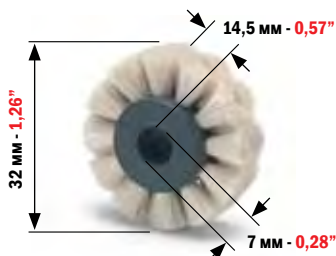

ЧЕРНЫЙ ЩЕТОЧНЫЙ РОЛИК ДЛЯ КАРТОНА ДЛЯ:
BLACK BRUSH WHEEL FOR CARDBOARD FOR:

MITSUBISHI
ВСЕ МОДЕЛИ - ALL MODELS

МИНИМАЛЬНЫЙ ЗАКАЗ: 2 ШТ.
MINIMUM ORDER 2 PCS

КОД
CODE

4642

SHINOHARA - FUJI

БЕЛЫЙ ЩЕТОЧНЫЙ РОЛИК ДЛЯ БУМАГИ ДЛЯ:
WHITE BRUSH WHEEL FOR PAPER FOR: