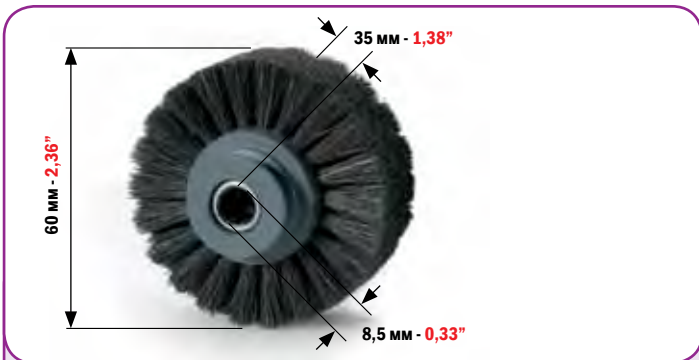

ЧЕРНЫЙ ЩЕТОЧНЫЙ РОЛИК ДЛЯ КАРТОНА ДЛЯ:
BLACK BRUSH WHEEL FOR CARDBOARD FOR:

КВА - ПЛАНЕТА

В КОМПЛЕКТЕ С ПОДШИПНИКОМ COMPLETE WITH BEARING	КОД CODE
	4921