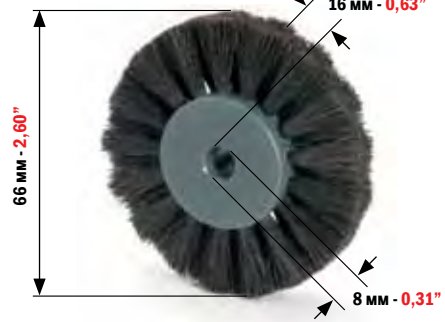

ЩЕТОЧНЫЙ РОЛИК САМОНАКЛАДА ДЛЯ:
BRUSH WHEEL FOR FEEDER SECTION FOR:

MIEHLE - M.A.N. - ROLAND

КОД
CODE

4679

МИНИМАЛЬНЫЙ ЗАКАЗ: 2 ШТ.
MINIMUM ORDER 2 PCS