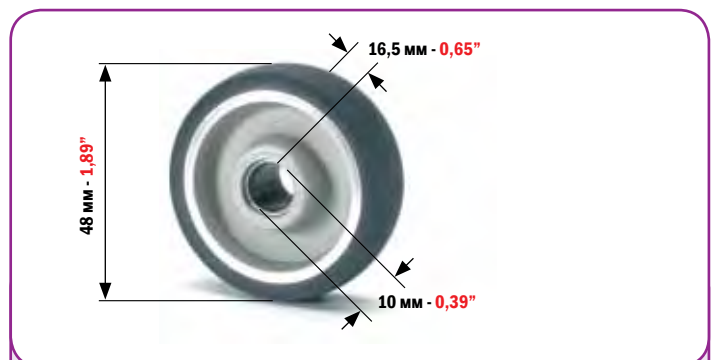

РЕЗИНОВЫЙ РОЛИК САМОНАКЛАДА ДЛЯ:
RUBBER WHEEL FOR:

КВА RAPIDA 104/105/142/162

	КОД CODE
	4925