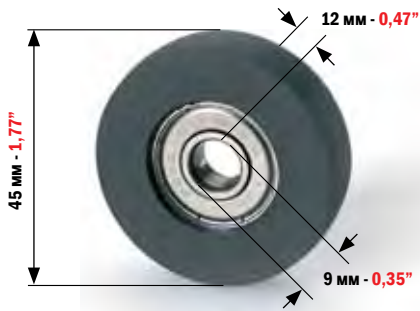

ROLAND - MABEG

КОД
CODE

4666

РЕЗИНОВЫЙ РОЛИК САМОНАКЛАДА ДЛЯ:
RUBBER WHEEL FOR FEEDER FOR:

ROLAND - MABEG

КОД
CODE

4667

MIEHLE - M.A.N. - ROLAND