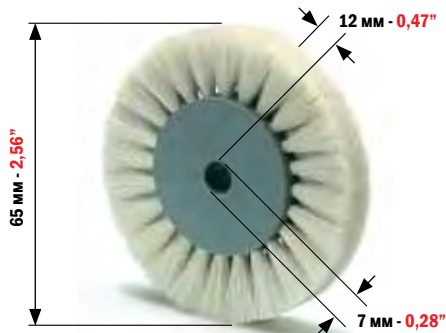

MITSUBISHI

БЕЛЫЙ ЩЕТОЧНЫЙ РОЛИК ДЛЯ БУМАГИ ДЛЯ:
WHITE BRUSH WHEEL FOR PAPER FOR:

MITSUBISHI
ВСЕ МОДЕЛИ - ALL MODELS

МИНИМАЛЬНЫЙ ЗАКАЗ: 2 ШТ.
MINIMUM ORDER 2 PCS

КОД
CODE

4641