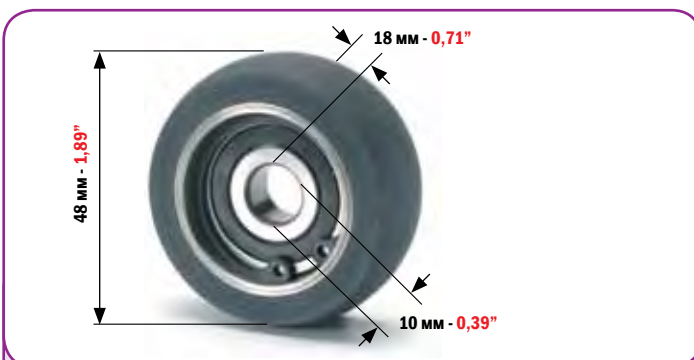

MILLER TP41S/TP104

МИНИМАЛЬНЫЙ ЗАКАЗ: 2 ШТ.
MINIMUM ORDER 2 PCS

КОД
CODE

4650

РЕЗИНОВЫЙ РОЛИК САМОНАКЛАДА ДЛЯ:
RUBBER WHEEL FOR:

MILLER TP41S/TP104

КОД
CODE

4925