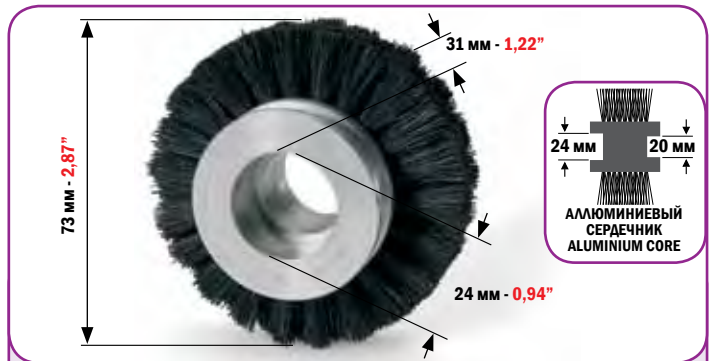

**ROLAND ULTRA
MABEG**

МИНИМАЛЬНЫЙ ЗАКАЗ: 2 ШТ. MINIMUM ORDER 2 PCS	КОД CODE 4628
---	----------------------------

BOBST

ЩЕТОЧНЫЙ РОЛИК ДЛЯ:
BRUSH WHEEL FOR:

BOBST

ПЛАСТИК - PLASTIC

МИНИМАЛЬНЫЙ ЗАКАЗ: 2 ШТ. MINIMUM ORDER 2 PCS	КОД CODE 4673
---	----------------------------