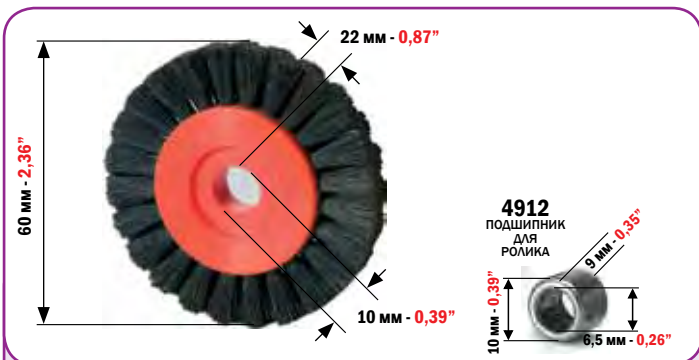

ЧЕРНЫЙ ЩЕТОЧНЫЙ РОЛИК ДЛЯ КАРТОНА ДЛЯ:
BLACK BRUSH WHEEL FOR CARDBOARD FOR:

КВА RAPIDA 104/105

	КОД CODE
	4910
	4912