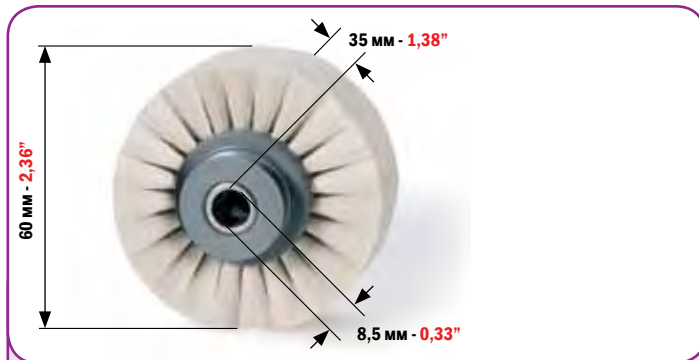

БЕЛЫЙ ЩЕТОЧНЫЙ РОЛИК ДЛЯ БУМАГИ ДЛЯ:
WHITE BRUSH WHEEL FOR PAPER FOR:

КВА - ПЛАНЕТА

В КОМПЛЕКТЕ С ПОДШИПНИКОМ COMPLETE WITH BEARING	КОД CODE
	4923