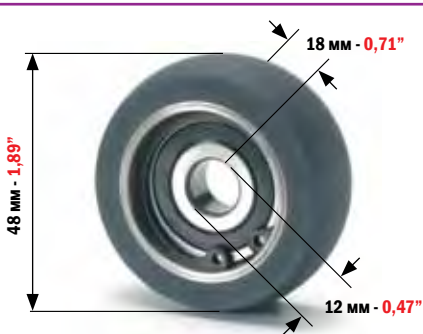

ROLAND 700
ВСЕ МОДЕЛИ - ALL MODELS

КОД
CODE

4665

РЕЗИНОВЫЙ РОЛИК В КОМПЛЕКТЕ С ПОДШИПНИКОМ ДЛЯ:
RUBBER WHEEL COMPLETE WITH BEARING FOR:

ROLAND

КОД
CODE

4644

РЕЗИНОВЫЙ РОЛИК САМОНАКЛАДА ДЛЯ:
RUBBER WHEEL FOR FEEDER FOR: