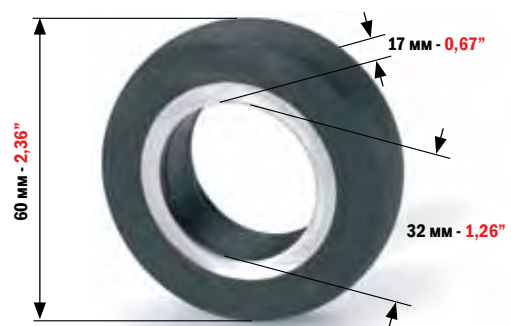

МИНИМАЛЬНЫЙ ЗАКАЗ: 2 ШТ.
MINIMUM ORDER 2 PCS

MABEG

РЕЗИНОВЫЙ РОЛИК САМОНАКЛАДА ДЛЯ:
RUBBER WHEEL FOR FEEDER:

МИНИМАЛЬНЫЙ ЗАКАЗ: 2 ШТ.
MINIMUM ORDER 2 PCS

КОД
CODE

4668

РЕЗИНОВЫЙ РОЛИК САМОНАКЛАДА ДЛЯ:
RUBBER WHEEL FOR FEEDER FOR: