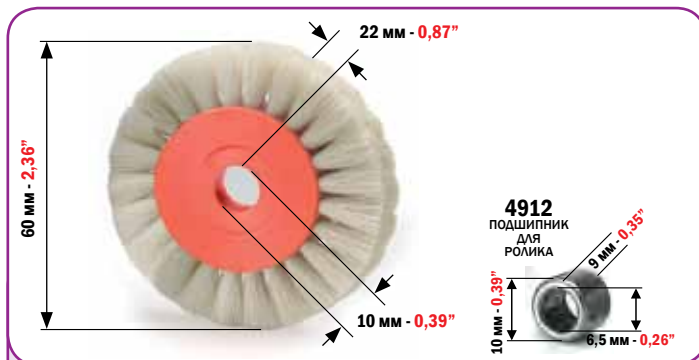

БЕЛЫЙ ЩЕТОЧНЫЙ РОЛИК ДЛЯ БУМАГИ ДЛЯ:
WHITE BRUSH WHEEL FOR PAPER FOR:

КВА RAPIDA 104/105

	КОД CODE
	4917
	4912