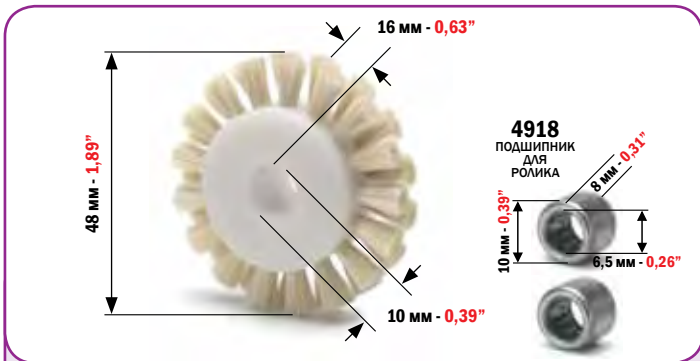

БЕЛЫЙ ЩЕТОЧНЫЙ РОЛИК ДЛЯ БУМАГИ ДЛЯ:
WHITE BRUSH WHEEL FOR PAPER FOR:

КВА RAPIDA 104/105/142/162
ВСЕ МОДЕЛИ - ALL MODELS

• ДЛЯ ДАННОЙ МОДЕЛИ НУЖНЫ ДВА ПОДШИПНИКА • THIS MODEL NEEDS TWO BEARINGS	КОД CODE
	4916
	4918