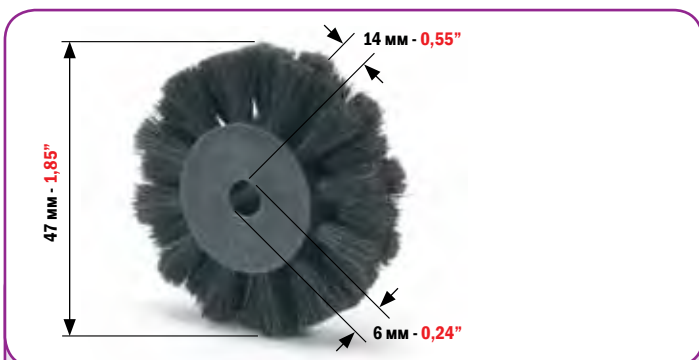

ЧЕРНЫЙ ЩЕТОЧНЫЙ РОЛИК ДЛЯ КАРТОНА ДЛЯ:
BLACK BRUSH WHEEL FOR CARDBOARD FOR:

КОМОРИ
ВСЕ МОДЕЛИ - ALL MODELS

МИНИМАЛЬНЫЙ ЗАКАЗ: 2 ШТ.
MINIMUM ORDER 2 PCS

КОД
CODE

4637