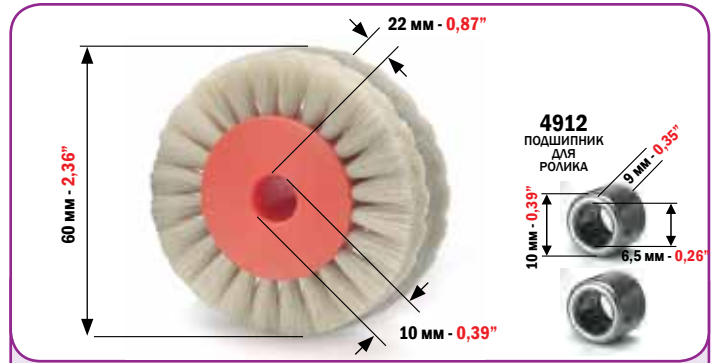

БЕЛЫЙ ЩЕТОЧНЫЙ РОЛИК ДЛЯ БУМАГИ ДЛЯ:
WHITE BRUSH WHEEL FOR PAPER FOR:

КВА RAPIDA 104/105/142/162

• ДЛЯ ДАННОЙ МОДЕЛИ НУЖНЫ ДВА ПОДШИПНИКА • THIS MODEL NEEDS TWO BEARINGS	КОД CODE
	4915
	4912