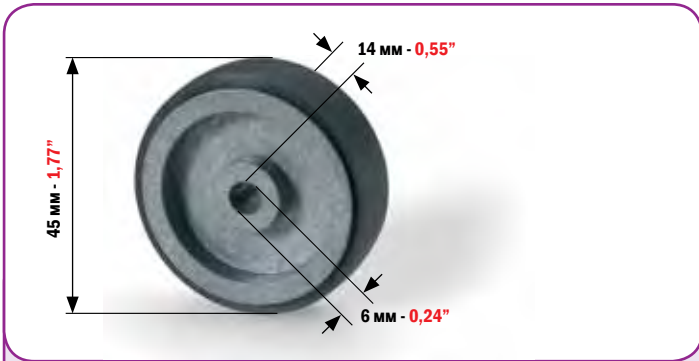

РОЛИК САМОНАКЛАДА ИЗ ПЛАСТИКА И РЕЗИНЫ ДЛЯ:
FEEDER WHEEL IN PLASTIC AND RUBBER FOR:

**ROLAND 700
MABEG**

МИНИМАЛЬНЫЙ ЗАКАЗ: 2 ШТ. MINIMUM ORDER 2 PCS	КОД CODE 4624