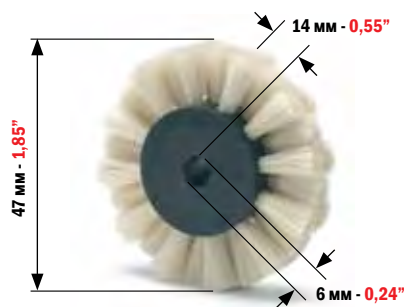

БЕЛЫЙ ЩЕТОЧНЫЙ РОЛИК ДЛЯ БУМАГИ ДЛЯ:
WHITE BRUSH WHEEL FOR PAPER FOR:

ROLAND 600/700/REKORD - M.A.N. ROLAND
ВСЕ МОДЕЛИ - ALL MODELS

МИНИМАЛЬНЫЙ ЗАКАЗ: 2 ШТ.
MINIMUM ORDER 2 PCS

КОД
CODE

4635