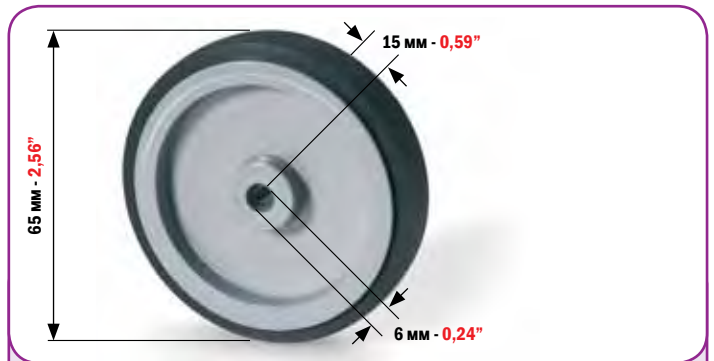

РОЛИК САМОНАКЛАДА ИЗ ПЛАСТИКА И РЕЗИНЫ ДЛЯ:
FEEDER WHEEL IN PLASTIC AND RUBBER FOR:

**ROLAND ULTRA
MABEG**

МИНИМАЛЬНЫЙ ЗАКАЗ: 2 ШТ. MINIMUM ORDER 2 PCS	КОД CODE 4628