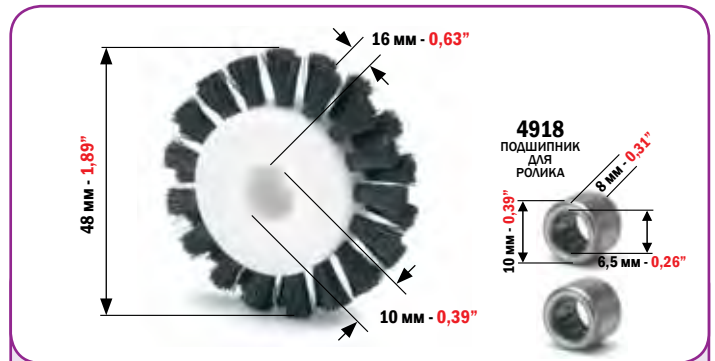

ЧЕРНЫЙ ЩЕТОЧНЫЙ РОЛИК ДЛЯ КАРТОНА ДЛЯ:
BLACK BRUSH WHEEL FOR CARDBOARD FOR:

КВА RAPIDA 104/105/142/162
ВСЕ МОДЕЛИ - ALL MODELS

• ДЛЯ ДАННОЙ МОДЕЛИ НУЖНЫ ДВА ПОДШИПНИКА • THIS MODEL NEEDS TWO BEARINGS	КОД CODE
	4920
	4918