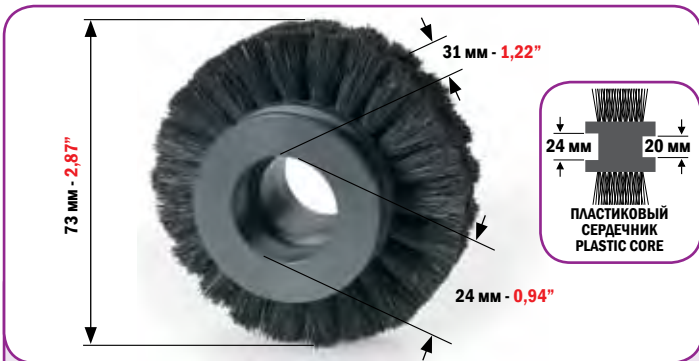

BOBST

ЩЕТОЧНЫЙ РОЛИК ДЛЯ:
BRUSH WHEEL FOR:

BOBST

ПЛАСТИК - PLASTIC

МИНИМАЛЬНЫЙ ЗАКАЗ: 2 ШТ. MINIMUM ORDER 2 PCS	КОД CODE 4673