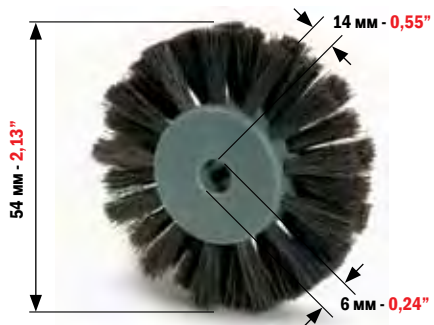

МИНИМАЛЬНЫЙ ЗАКАЗ: 2 ШТ.
MINIMUM ORDER 2 PCS

КОД
CODE

4634

МАБЕГ

ЩЕТОЧНЫЙ РОЛИК ДЛЯ:
BRUSH WHEEL FOR:

МАБЕГ

МИНИМАЛЬНЫЙ ЗАКАЗ: 2 ШТ.
MINIMUM ORDER 2 PCS

КОД
CODE