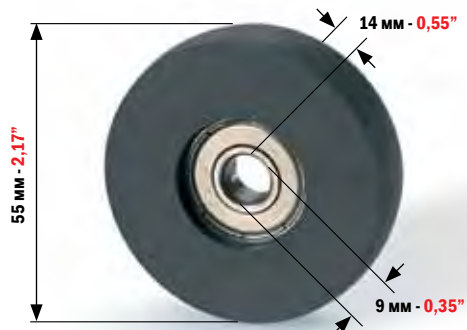

ROLAND 700
ВСЕ МОДЕЛИ - ALL MODELS

КОД
CODE

4665

РЕЗИНОВЫЙ РОЛИК В КОМПЛЕКТЕ С ПОДШИПНИКОМ ДЛЯ:
RUBBER WHEEL COMPLETE WITH BEARING FOR:

ROLAND

КОД
CODE

4644

РЕЗИНОВЫЙ РОЛИК САМОНАКЛАДА ДЛЯ:
RUBBER WHEEL FOR FEEDER FOR: