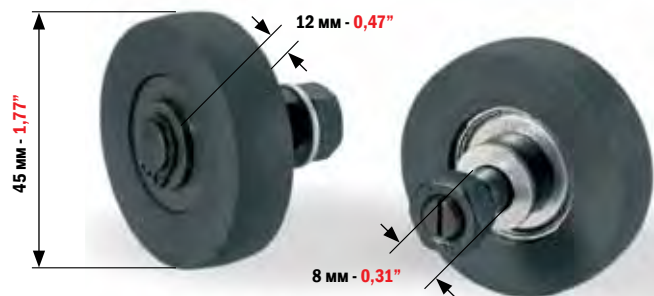

AURELIA - OMCSA - REDAELLI

РЕЗИНОВЫЙ РОЛИК САМОНАКЛАДА В СБОРЕ ДЛЯ:
COMPLETE FEEDER WHEEL IN RUBBER FOR:

МАБЕГ

КОД
CODE

4671