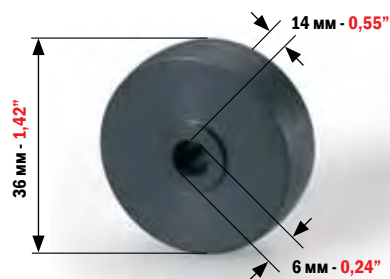

РОЛИК САМОНАКЛАДА ИЗ ПЛАСТИКА ДЛЯ:
FEEDER WHEEL IN PLASTIC FOR:

MABEG

МИНИМАЛЬНЫЙ ЗАКАЗ: 2 ШТ.
MINIMUM ORDER 2 PCS

КОД
CODE

4623