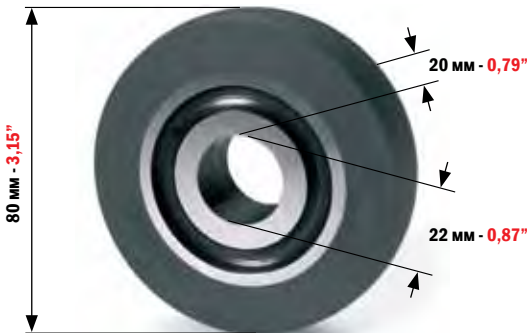

MABEG

РЕЗИНОВЫЙ РОЛИК САМОНАКЛАДА ДЛЯ:
RUBBER WHEEL FOR FEEDER:

МИНИМАЛЬНЫЙ ЗАКАЗ: 2 ШТ.
MINIMUM ORDER 2 PCS

КОД
CODE

4668